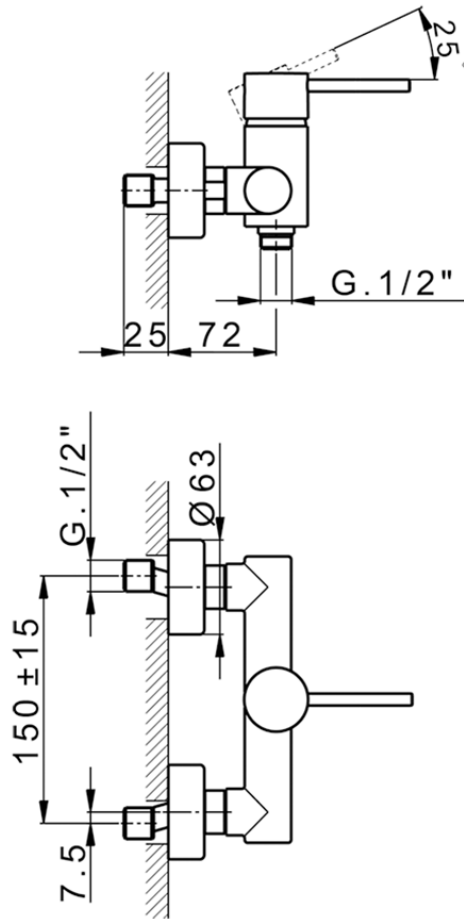

Miscelatore monocomando doccia NUOVA KIRUNA_K2000440

K2000440

<https://www.huberitalia.com/miscelatore-monocomando-doccia-nuova-kiruna-k2000440>

2025-02-22