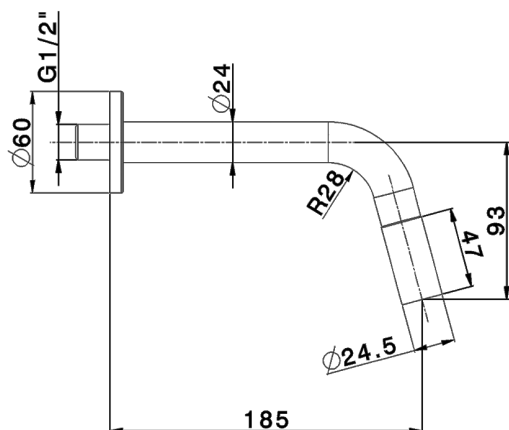

Rubinetto monoacqua a parete NUOVA KIRUNA_K2001420

MODELLO **K2001420**

Rubinetto monoacqua a parete, senza scarico automatico

FINITURE DISPONIBILI

CARATTERISTICHE

Ricambio Cartuccia **ZZ95409000**

Installazione **Incasso**

Parti Incasso necessarie **ZB004510**

Parte incasso monocomando free-standing INCASSO_ZB004510

MODELLO **ZB004510**

Parte incasso a pavimento, per monocomando free-standing

FINITURE DISPONIBILI

 **04** 04 Senza Finitura