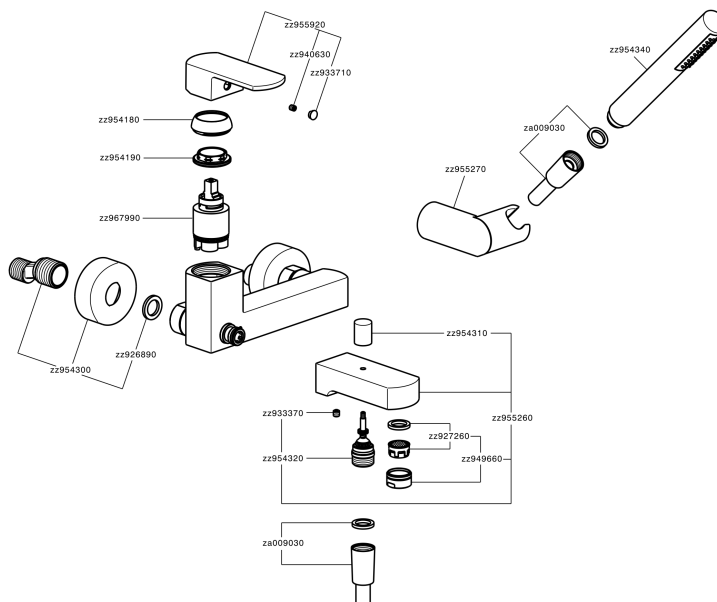

Miscelatore monocomando vasca completo DADO_DD000120

DD000120

<https://huberitalia.com/miscelatore-monocomando-vasca-completo-dado-dd000120>

2024-11-21