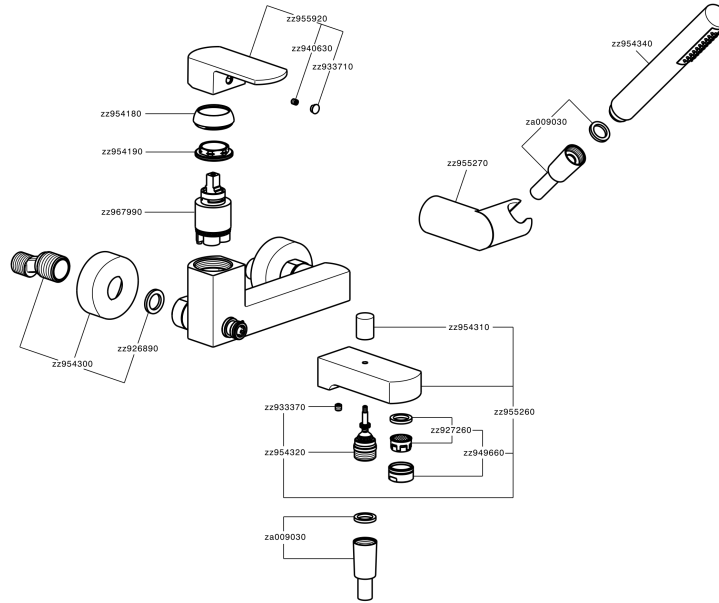

Miscelatore monocomando vasca completo DADO_DD000120

DD000120

<https://huberitalia.com/miscelatore-monocomando-vasca-completo-dado-dd000120>

2024-11-23