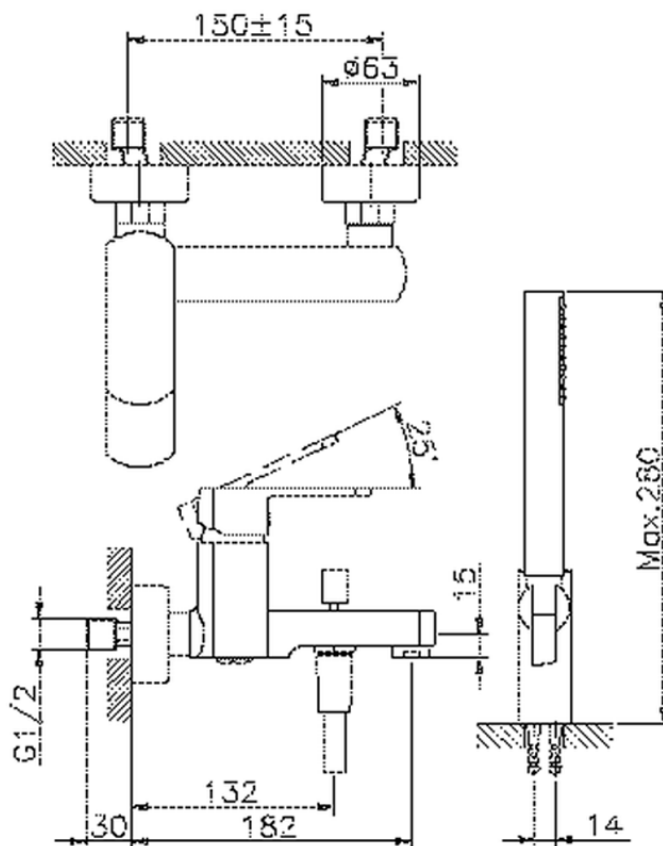

Miscelatore monocomando vasca completo DADO_DD000120

DD000120

<https://huberitalia.com/miscelatore-monocomando-vasca-completo-dado-dd000120>

2024-11-23