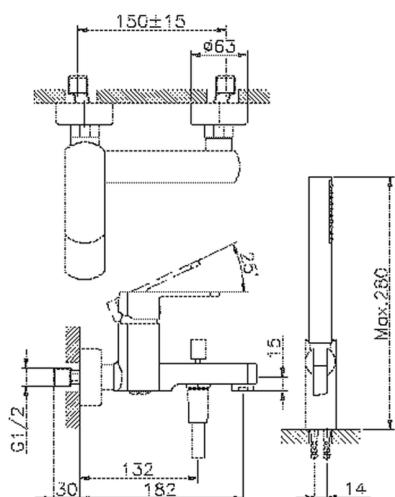

## Miscelatore monocomando vasca completo DADO\_DD000120

MODELLO **DD000120**

Miscelatore monocomando vasca completo, supporto doccia snodato murale, doccia monogetto minimalista D.26 mm in ABS, flessibile liscio SUPREME 150 cm

### CARATTERISTICHE

Ricambio Cartuccia **ZZ96799000**

**Cartuccia Monocomando 35 mm**