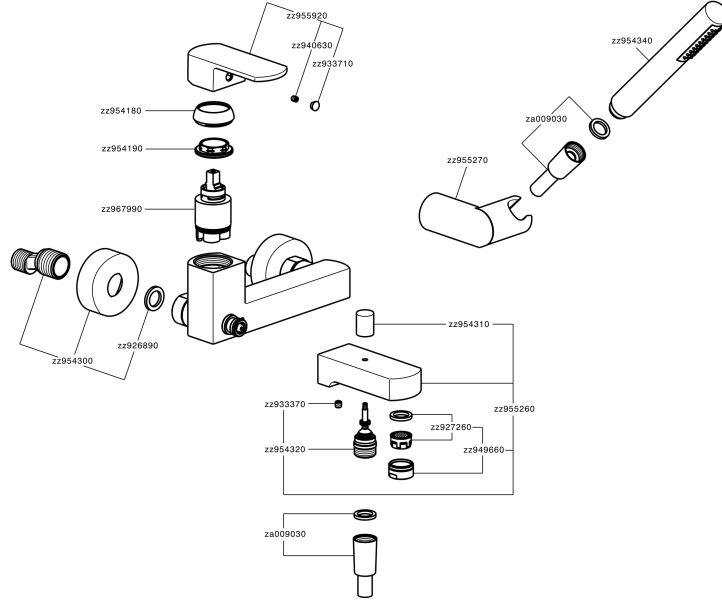

## Miscelatore monocomando vasca completo DADO\_DD000120

MODELLO **DD000120**

Miscelatore monocomando vasca completo, supporto doccia snodato murale, doccia monogetto minimalista D.26 mm in ABS, flessibile liscio SUPREME 150 cm

### CARATTERISTICHE

Ricambio Cartuccia **ZZ96799000**

**Cartuccia Monocomando 35 mm**

## Miscelatore monocomando vasca completo DADO\_DD000120

DD000120

<https://huberitalia.com/miscelatore-monocomando-vasca-completo-dado-dd000120>

2024-11-23