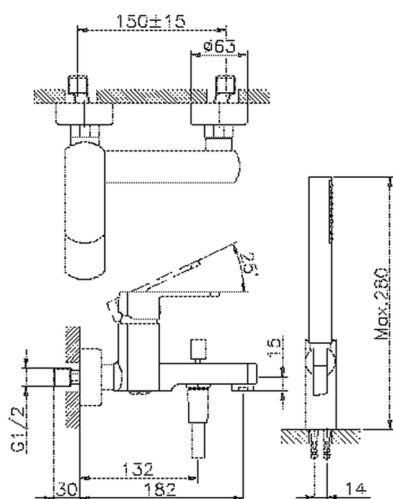

Miscelatore monocomando vasca completo DADO_DD000120

MODELLO **DD000120**

Miscelatore monocomando vasca completo, supporto doccetta snodato murale, doccetta monogetto minimalista D.26 mm in ABS, flessibile liscio SUPREME 150 cm

FINITURE DISPONIBILI

- 
21 21 Cromo
- 
2B 2B Nichel Lucido
- 
2F 2F Nichel Spazzolato
- 
40 40 Nero Opaco
- 
4Q 4Q Bianco Opaco

CARATTERISTICHE

Ricambio Cartuccia **ZZ96799000**

Cartuccia Monocomando 35 mm

Miscelatore monocomando vasca completo DADO_DD000120

DD000120

<https://huberitalia.com/miscelatore-monocomando-vasca-completo-dado-dd000120>

2024-11-21