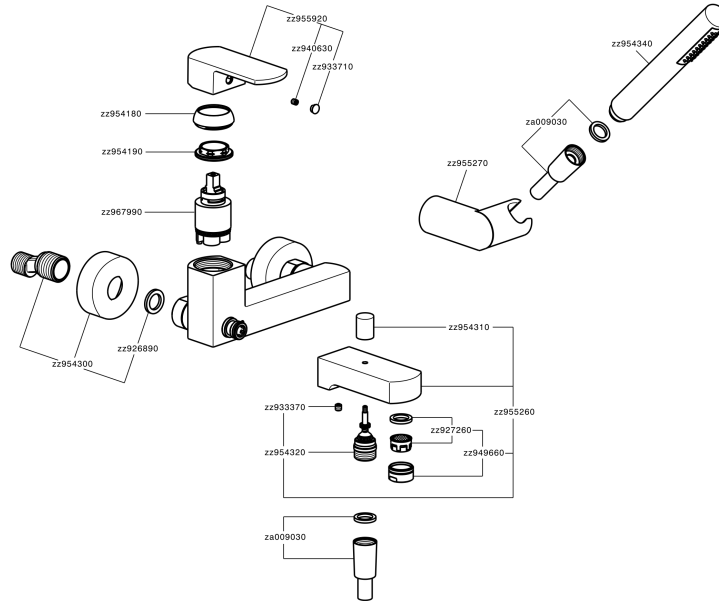

Miscelatore monocomando vasca completo DADO_DD000120

MODELLO **DD000120**

Miscelatore monocomando vasca completo, supporto doccetta snodato murale, doccetta monogetto minimalista D.26 mm in ABS, flessibile liscio SUPREME 150 cm

FINITURE DISPONIBILI

- 
21 21 Cromo
- 
2B 2B Nichel Lucido
- 
2F 2F Nichel Spazzolato
- 
40 40 Nero Opaco
- 
4Q 4Q Bianco Opaco

CARATTERISTICHE

Ricambio Cartuccia **ZZ96799000**

Cartuccia Monocomando 35 mm

Miscelatore monocomando vasca completo DADO_DD000120

DD000120

<https://huberitalia.com/miscelatore-monocomando-vasca-completo-dado-dd000120>

2024-11-21