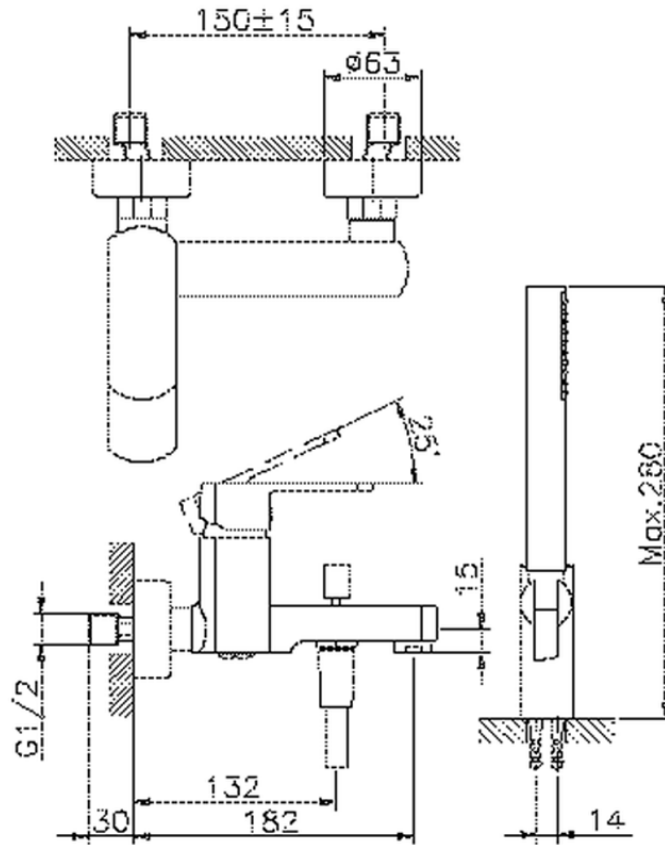

Miscelatore monocomando vasca completo DADO_DD000120

DD000120

<https://huberitalia.com/miscelatore-monocomando-vasca-completo-dado-dd000120>

2024-11-21