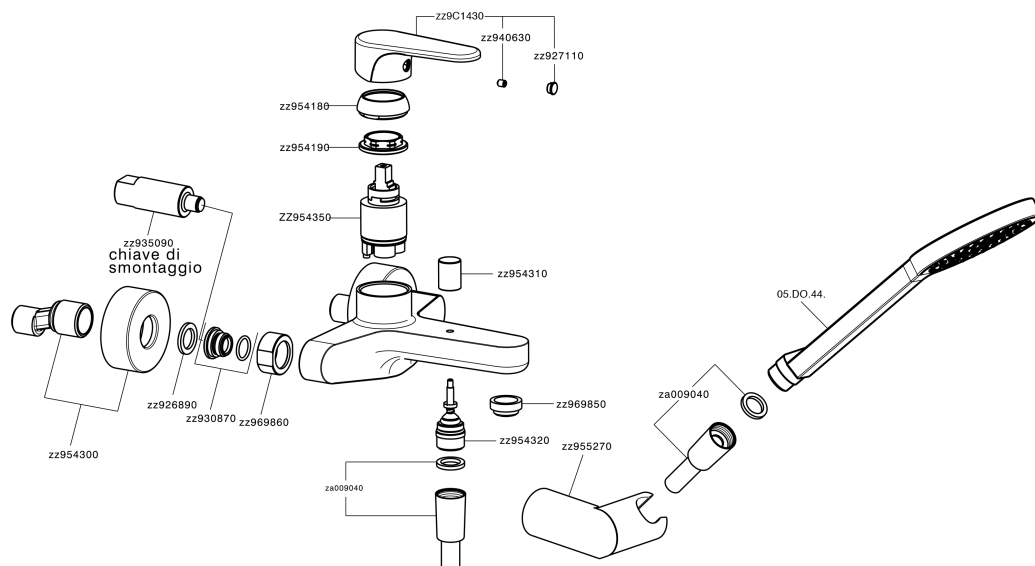

Miscelatore monocomando vasca completo H3_AH000120

MODELLO **AH000120**

Miscelatore monocomando vasca completo, supporto doccia snodato murale, doccia monogetto D.100 mm in ABS, flessibile liscio SILVERFLEX 150 cm

FINITURE DISPONIBILI

-  **21** 21 Cromo
-  **2F** 2F Nichel Spazzolato
-  **40** 40 Nero Opaco

CARATTERISTICHE

Ricambio Cartuccia **ZZ95435000**

Cartuccia Monocomando 35 mm

Miscelatore monocomando vasca completo H3_AH000120

AH000120

<https://huberitalia.com/miscelatore-monocomando-vasca-completo-h3-ah000120>

2024-11-21