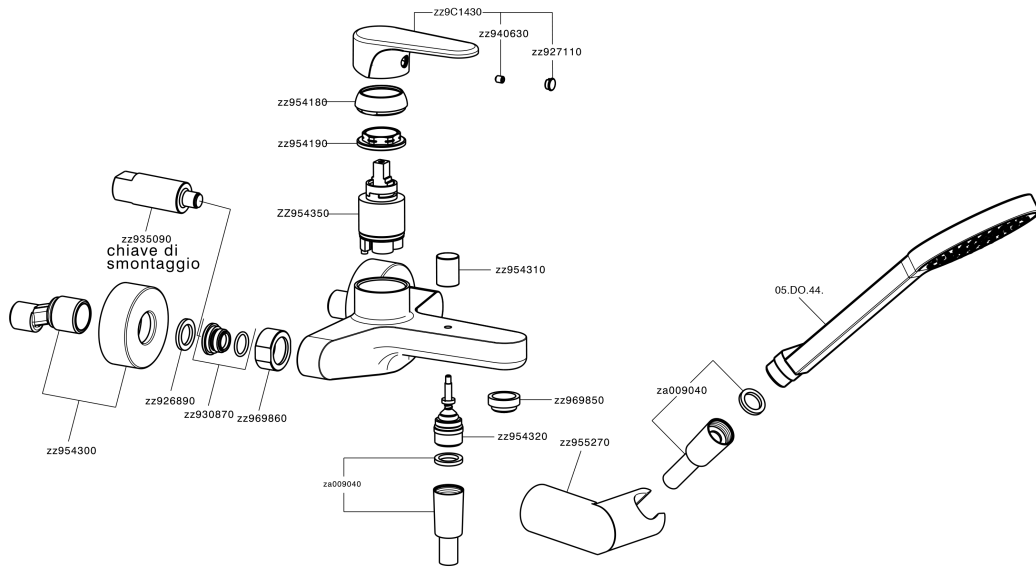

## Miscelatore monocomando vasca completo H3\_AH000120

MODELLO **AH000120**

Miscelatore monocomando vasca completo, supporto doccetta snodato murale, doccetta monogetto D.100 mm in ABS, flessibile liscio SILVERFLEX 150 cm

### CARATTERISTICHE

Ricambio Cartuccia **ZZ95435000**

**Cartuccia Monocomando 35 mm**

## Miscelatore monocomando vasca completo H3\_AH000120

AH000120

<https://huberitalia.com/miscelatore-monocomando-vasca-completo-h3-ah000120>

2024-11-23