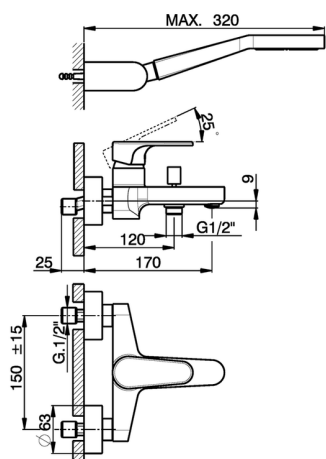

## Miscelatore monocomando vasca completo H3\_AH000120

MODELLO **AH000120**

Miscelatore monocomando vasca completo, supporto doccetta snodato murale, doccetta monogetto D.100 mm in ABS, flessibile liscio SILVERFLEX 150 cm

### CARATTERISTICHE

Ricambio Cartuccia **ZZ95435000**

**Cartuccia Monocomando 35 mm**