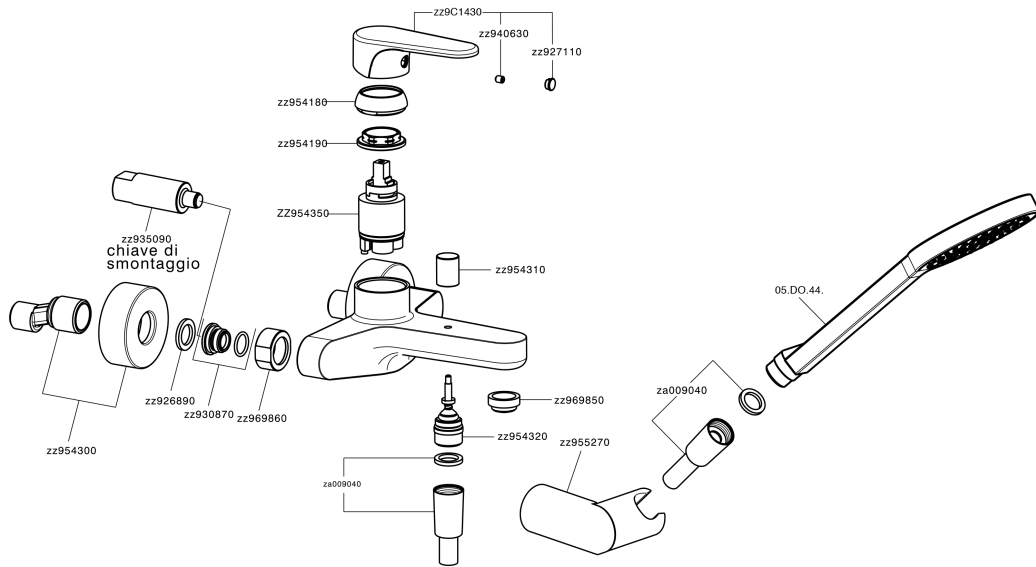

Miscelatore monocomando vasca completo H3_AH000120

MODELLO **AH000120**

Miscelatore monocomando vasca completo, supporto doccia snodato murale, doccia monogetto D.100 mm in ABS, flessibile liscio SILVERFLEX 150 cm

FINITURE DISPONIBILI

-  **21** 21 Cromo
-  **2F** 2F Nichel Spazzolato
-  **40** 40 Nero Opaco

CARATTERISTICHE

Ricambio Cartuccia **ZZ95435000**

Cartuccia Monocomando 35 mm

Miscelatore monocomando vasca completo H3_AH000120

AH000120

<https://huberitalia.com/miscelatore-monocomando-vasca-completo-h3-ah000120>

2024-11-21