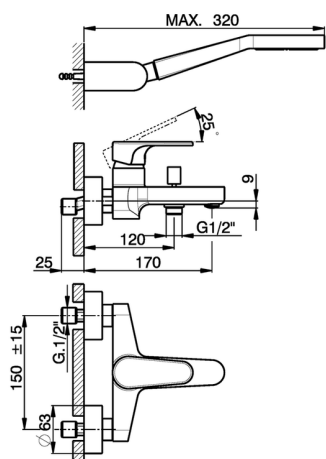

Miscelatore monocomando vasca completo H3_AH000120

MODELLO **AH000120**

Miscelatore monocomando vasca completo, supporto doccia snodato murale, doccia monogetto D.100 mm in ABS, flessibile liscio SILVERFLEX 150 cm

FINITURE DISPONIBILI

-  **21** 21 Cromo
-  **2F** 2F Nichel Spazzolato
-  **40** 40 Nero Opaco

CARATTERISTICHE

Ricambio Cartuccia **ZZ95435000**

Cartuccia Monocomando 35 mm

Miscelatore monocomando vasca completo H3_AH000120

AH000120

<https://huberitalia.com/miscelatore-monocomando-vasca-completo-h3-ah000120>

2024-11-21