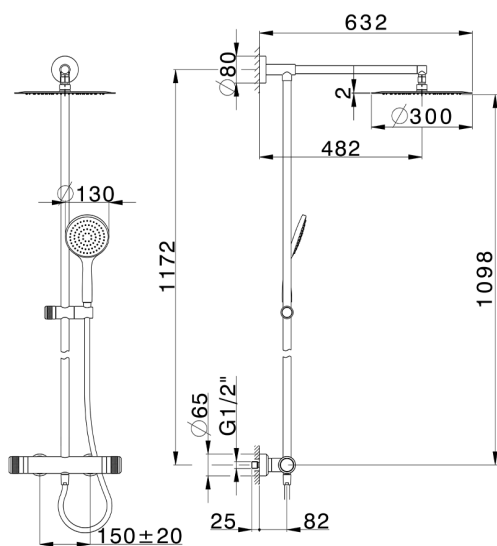

Colonna doccia termostatica 2 funzioni CHRONOS_CRC78060

MODELLO **CRC78060**

Colonna doccia termostatica 2 funzioni, devia stop 2 uscite, colonna fissa, supporto doccetta scorrevole, doccetta monogetto Emotion D.130 mm in ABS, soffione tondo D.300 mm in INOX, flessibile liscio SUPREME 150 cm

FINITURE DISPONIBILI

21 21 Cromo

CARATTERISTICHE

Ricambio Cartuccia **22.04A.AR - ZZ97279004**

Cartuccia Termostatica Argo 2 (filtro lungo)

DeviaStop

La tecnologia Devia Stop di Huber consente con un semplice movimento rotativo di gestire la portata dell'acqua e di scegliere la modalità d'erogazione (soffione, doccetta a mano).