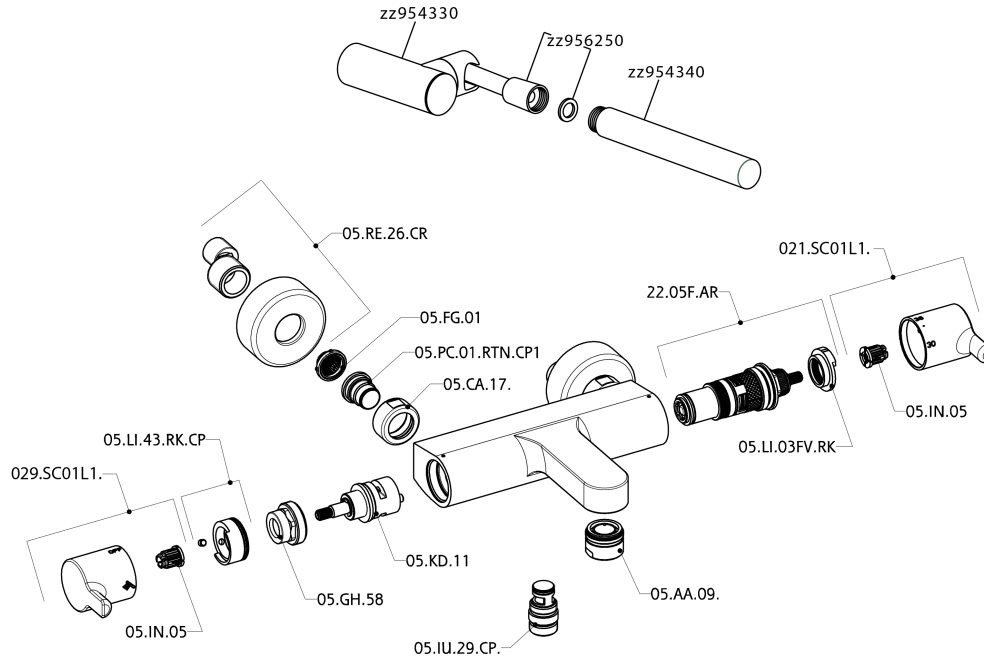

Miscelatore termostatico vasca completo H2_H2D21010

MODELLO **H2D21010**

Miscelatore termostatico vasca completo, supporto doccetta snodato murale, doccetta monogetto minimalista in ABS D.26 mm, flex Ottone 150 cm

FINITURE DISPONIBILI

21 21 Cromo

CARATTERISTICHE

Ricambio Cartuccia **22.03A.AR - ZZ97080004**

Cartuccia Termostatica Argo 1 (filtro corto)

DeviaStop

La tecnologia Devia Stop di Huber consente con un semplice movimento rotativo di gestire la portata dell'acqua e di scegliere la modalità d'erogazione (soffione, doccetta a mano).

Termostatico

Il Termostatico Huber è il tuo personale gestore dell'acqua che ti aiuta a gestire e controllare acqua ed energia senza sprechi.

Miscelatore termostatico vasca completo H2_H2D21010

H2D21010

<https://huberitalia.com/miscelatore-termostatico-vasca-completo-h2-h2d21010>