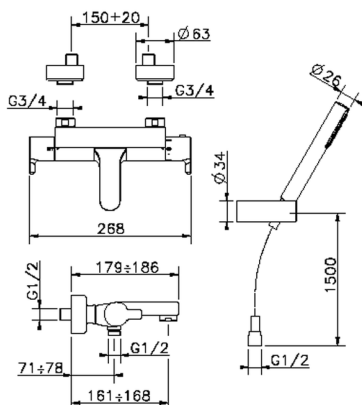

Miscelatore termostatico vasca completo H2_H2D21010

MODELLO **H2D21010**

Miscelatore termostatico vasca completo, supporto doccetta snodato murale, doccetta monogetto minimalista in ABS D.26 mm, flex Ottone 150 cm

FINITURE DISPONIBILI

21 21 Cromo

CARATTERISTICHE

Ricambio Cartuccia **22.03A.AR - ZZ97080004**

Cartuccia Termostatica Argo 1 (filtro corto)

DeviaStop

La tecnologia Devia Stop di Huber consente con un semplice movimento rotativo di gestire la portata dell'acqua e di scegliere la modalità d'erogazione (soffione, doccetta a mano).