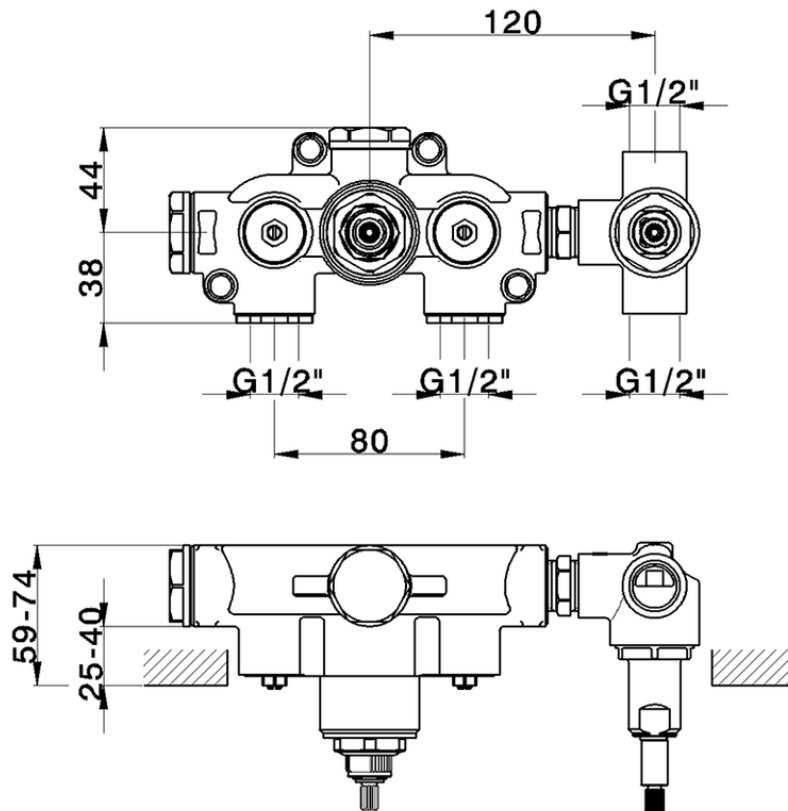

Parte esterna termostatico doccia incasso 2 uscite CHRONOS_CR019140

CR019140

<https://www.huberitalia.com/parte-esterna-termostatico-doccia-incasso-2-uscite-chronos-cr019140>

ZB019140

<https://www.huberitalia.com/parte-incasso-termostatico-doccia-2-uscite-incasso-zb019140>