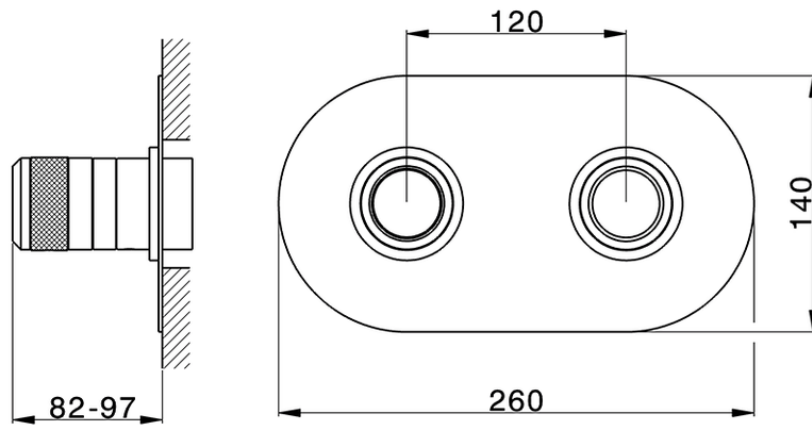

Parte esterna termostatico doccia incasso 2 uscite CHRONOS_CR019140

CR019140

<https://www.huberitalia.com/parte-esterna-termostatico-doccia-incasso-2-uscite-chronos-cr019140>

ZB019140

<https://www.huberitalia.com/parte-incasso-termostatico-doccia-2-uscite-incasso-zb019140>