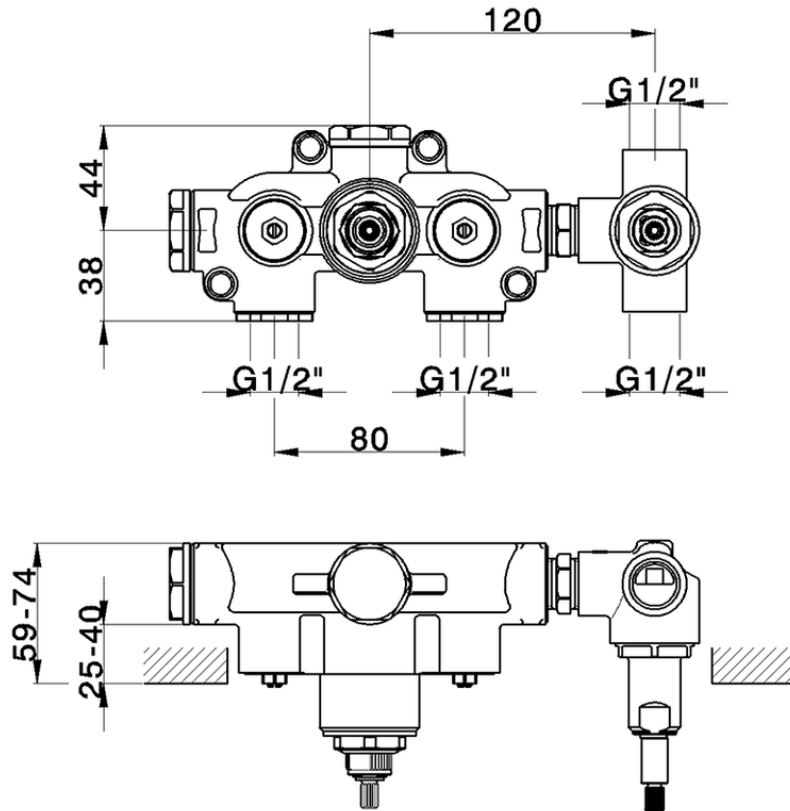

Parte esterna termostatico doccia incasso 2 uscite CHRONOS_CR019140

CR019140

<https://www.huberitalia.com/parte-esterna-termostatico-doccia-incasso-2-uscite-chronos-cr019140>

ZB019140

<https://www.huberitalia.com/parte-incasso-termostatico-doccia-2-uscite-incasso-zb019140>