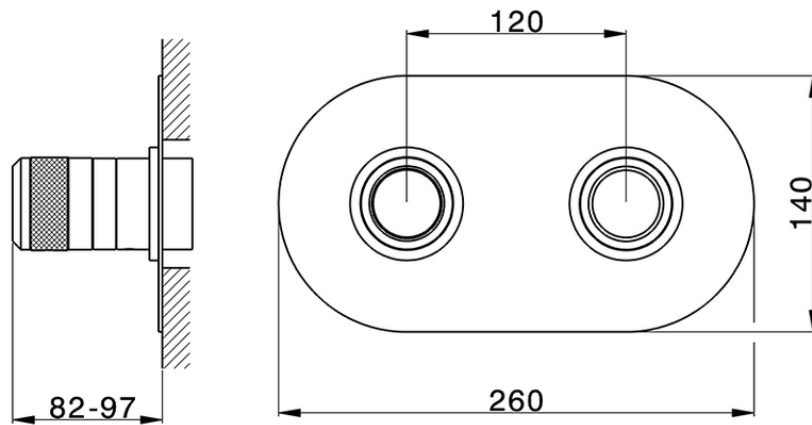

## Parte esterna termostatico doccia incasso 2 uscite CHRONOS\_CR019140

CR019140

<https://www.huberitalia.com/parte-esterna-termostatico-doccia-incasso-2-uscite-chronos-cr019140>

ZB019140

<https://www.huberitalia.com/parte-incasso-termostatico-doccia-2-uscite-incasso-zb019140>