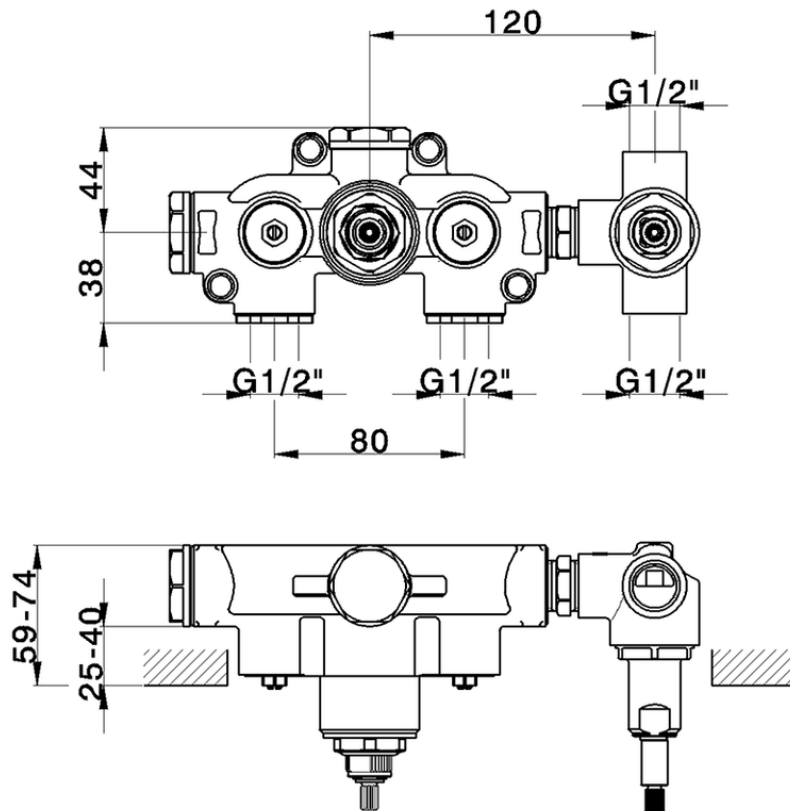

## Parte esterna termostatico doccia incasso 2 uscite CHRONOS\_CR019140

CR019140

<https://www.huberitalia.com/parte-esterna-termostatico-doccia-incasso-2-uscite-chronos-cr019140>

ZB019140

<https://www.huberitalia.com/parte-incasso-termostatico-doccia-2-uscite-incasso-zb019140>