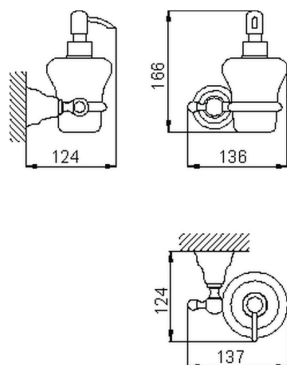

Porta sapone liquido CROISSETTE_4024.01H.

MODELLO **4024.01H.**

Porta sapone liquido, dispenser a muro in ceramica

FINITURE DISPONIBILI

-  **AC** AC Nichel Satinato Spazzolato
-  **BA** BA Vecchio Bronzo
-  **CR** CR Cromo
-  **2W** 2W Oro Spazzolato