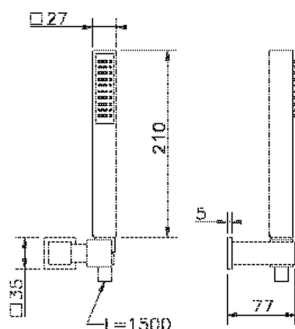

Completo doccia duplex Ego SHOWER_63.21H.

MODELLO **63.21H.**

Completo doccia duplex, supporto doccetta murale, doccetta monogetto minimalista quadra 27x27 mm ABS, flessibile liscio SUPREME 150 cm

FINITURE DISPONIBILI

CARATTERISTICHE

2024-11-21