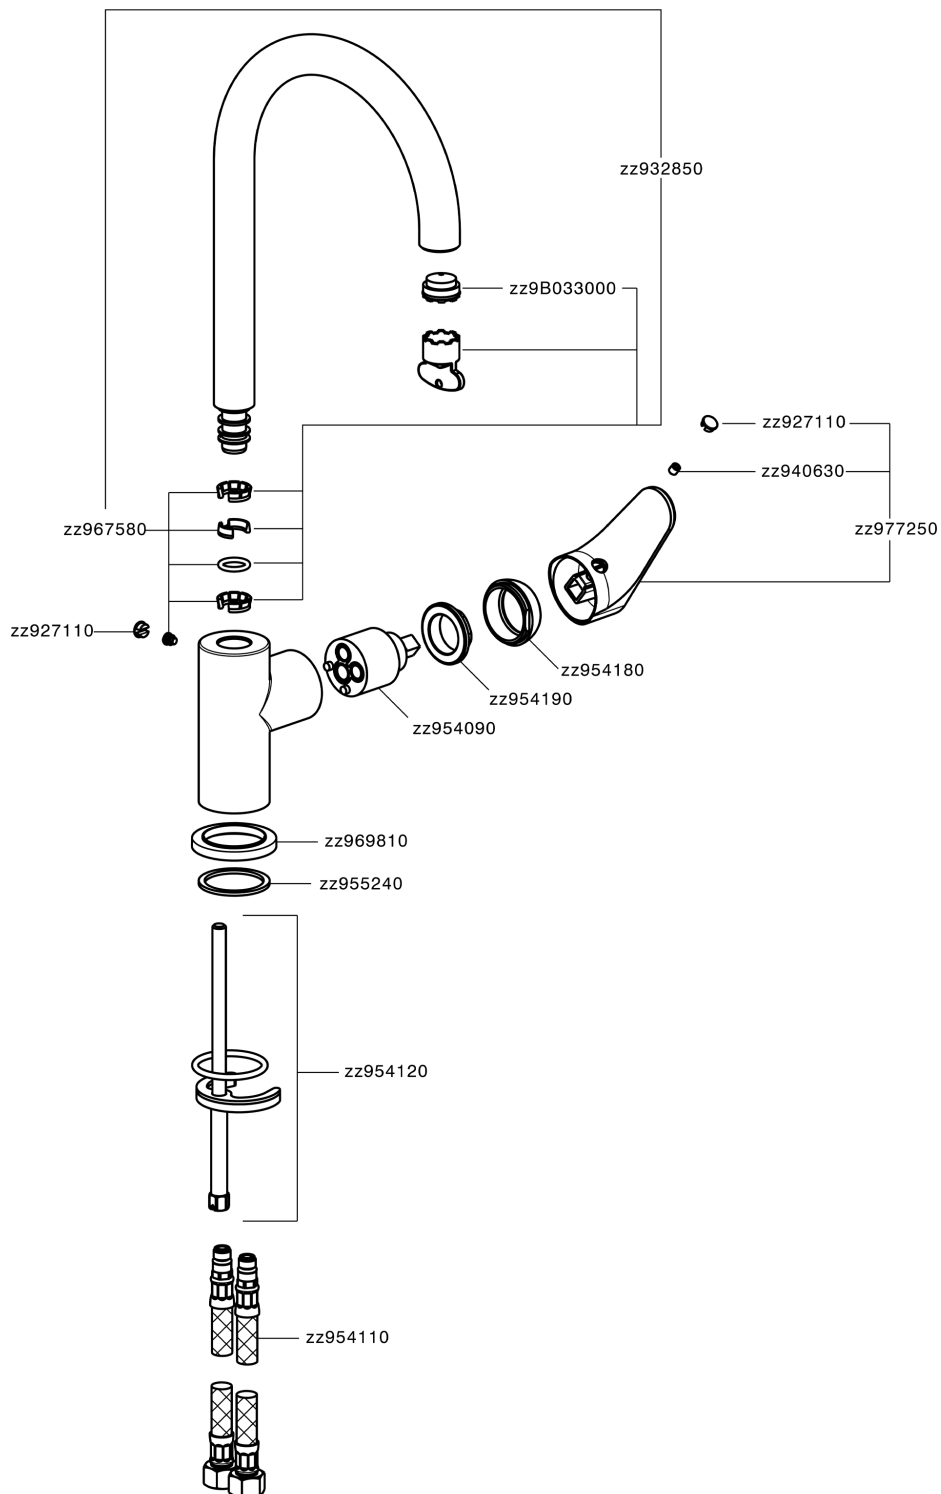

## Miscelatore monocomando lavello EnergySave KITCHEN\_AH000535

AH000535

<https://www.huberitalia.com/miscelatore-monocomando-lavello-energysave-kitchen-ah000535>

2025-04-18