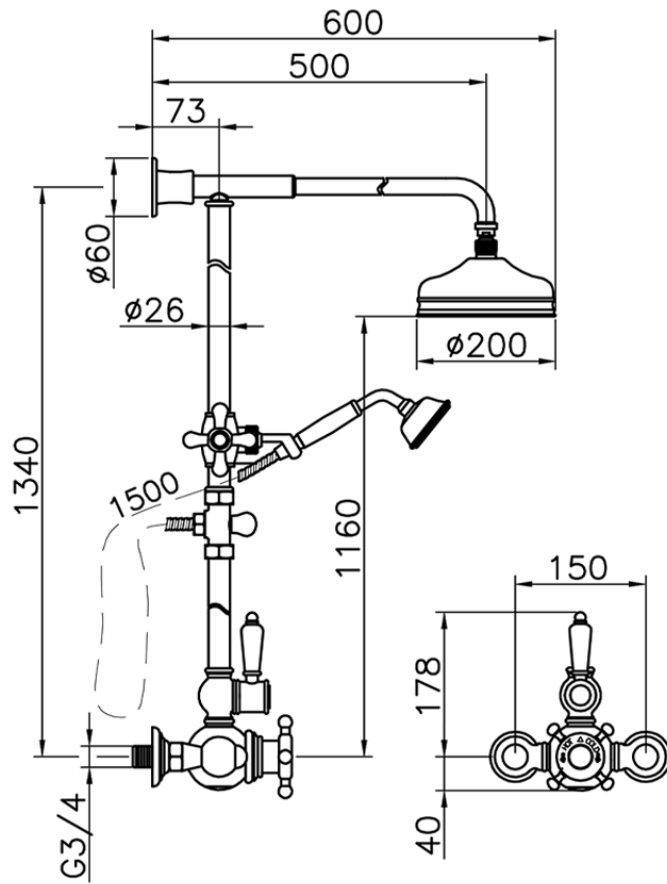

Colonna doccia termostatica 2 funzioni COLUMNS\_590.VN21H.

590.VN21H.

<https://huberitalia.com/colonna-doccia-termostatica-2-funzioni-columns-590-vn21h>

2024-11-21