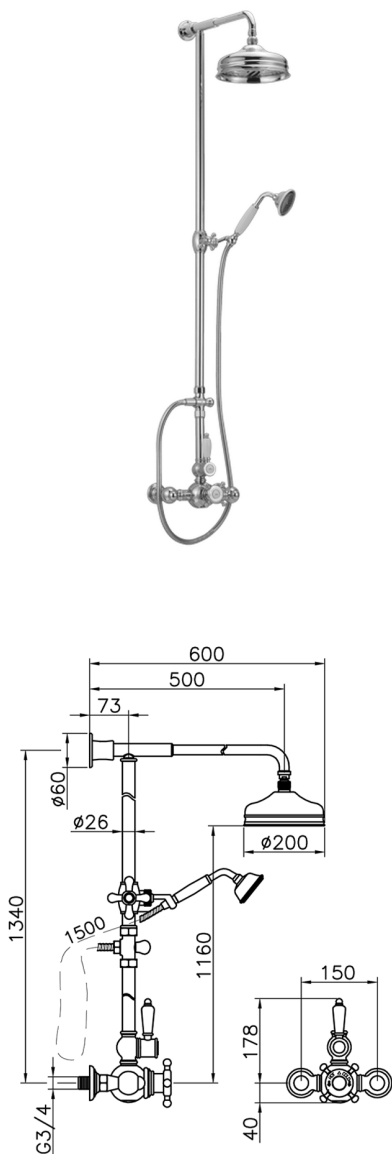

## Colonna doccia termostatica 2 funzioni COLUMNS\_590.VN21H.

MODELLO **590.VN21H.**

Colonna doccia termostatica 2 funzioni,deviatore 2 uscite,colonna fissa,supporto doccetta scorrevole,doccetta monogetto Classica D.78 mm in Ottone,soffione tondo D.200 mm in Ottone,flex Ottone 150 cm

### FINITURE DISPONIBILI

-  **AC** AC Nichel Satinato Spazzolato
-  **AG** AG Oro Antico
-  **BA** BA Vecchio Bronzo
-  **CR** CR Cromo
-  **2W** 2W Oro Spazzolato

### CARATTERISTICHE

Ricambio Cartuccia **24.04A.PP**

**Cartuccia Termostatica Plus P 8X20**