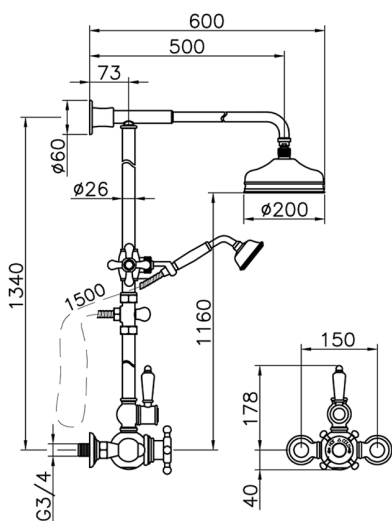

Colonna doccia termostatica 2 funzioni COLUMNS_590.VN21H.

MODELLO **590.VN21H.**

Colonna doccia termostatica 2 funzioni,deviatore 2 uscite,colonna fissa,supporto doccetta scorrevole,doccetta monogetto Classica D.78 mm in Ottone,soffione tondo D.200 mm in Ottone,flex Ottone 150 cm

FINITURE DISPONIBILI

-  **AC** AC Nichel Satinato Spazzolato
-  **AG** AG Oro Antico
-  **BA** BA Vecchio Bronzo
-  **CR** CR Cromo
-  **2W** 2W Oro Spazzolato

CARATTERISTICHE

Ricambio Cartuccia **24.04A.PP**