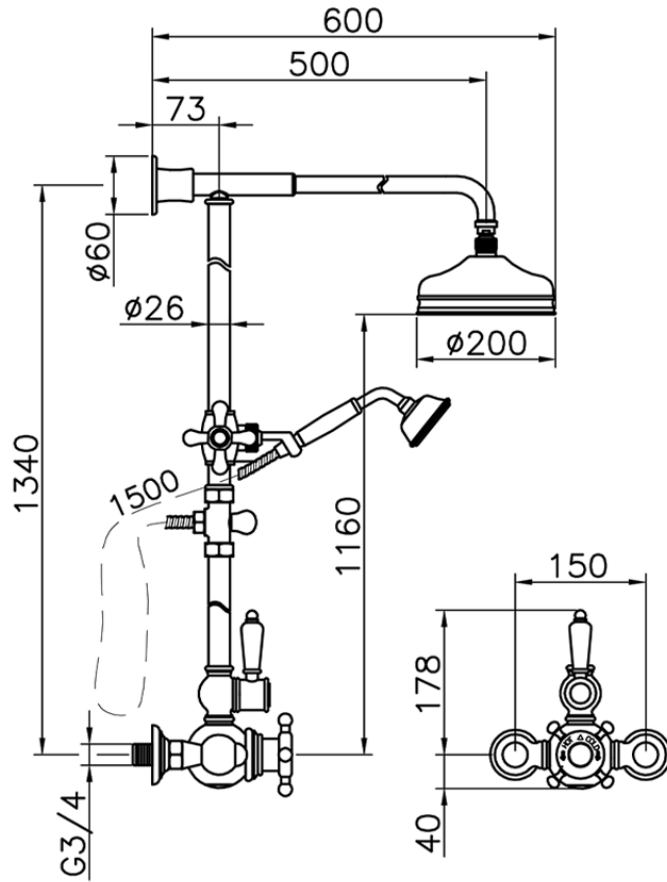

Colonna doccia termostatica 2 funzioni COLUMNS\_590.VN21H.

590.VN21H.

<https://huberitalia.com/colonna-doccia-termostatica-2-funzioni-columns-590-vn21h>

2024-11-21