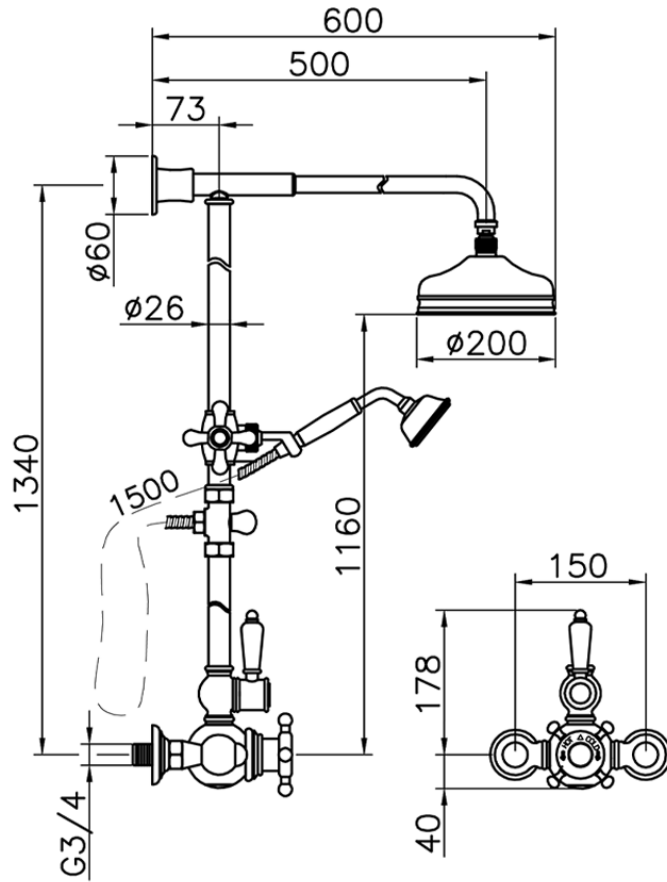

Colonna doccia termostatica 2 funzioni COLUMNS_590.VN21H.

590.VN21H.

<https://huberitalia.com/colonna-doccia-termostatica-2-funzioni-columns-590-vn21h>

2024-11-21