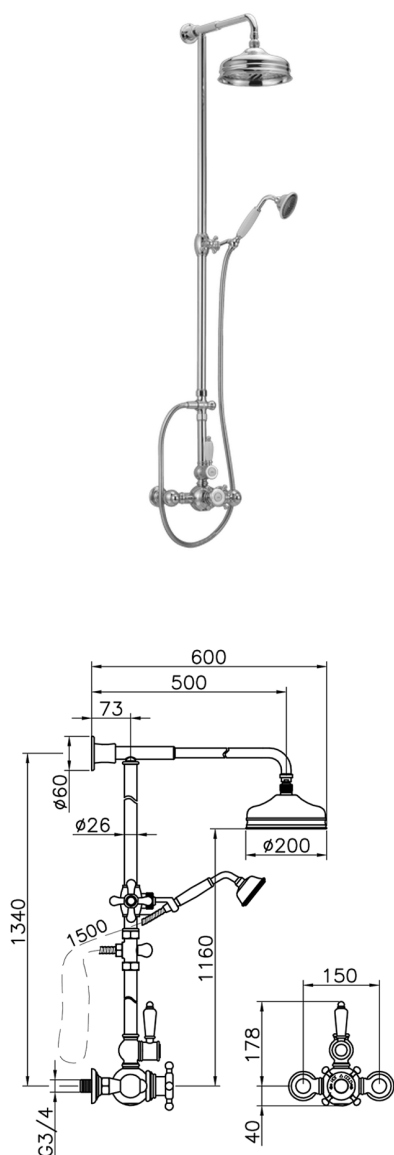

## Colonna doccia termostatica 2 funzioni COLUMNS\_590.VN21H.

MODELLO **590.VN21H.**

Colonna doccia termostatica 2 funzioni,deviatore 2 uscite,colonna fissa,supporto doccetta scorrevole,doccetta monogetto Classica D.78 mm in Ottone,soffione tondo D.200 mm in Ottone,flex Ottone 150 cm

### FINITURE DISPONIBILI

-  **AC** AC Nichel Satinato Spazzolato
-  **AG** AG Oro Antico
-  **BA** BA Vecchio Bronzo
-  **CR** CR Cromo
-  **2W** 2W Oro Spazzolato

### CARATTERISTICHE

Ricambio Cartuccia **24.04A.PP**

**Cartuccia Termostatica Plus P 8X20**