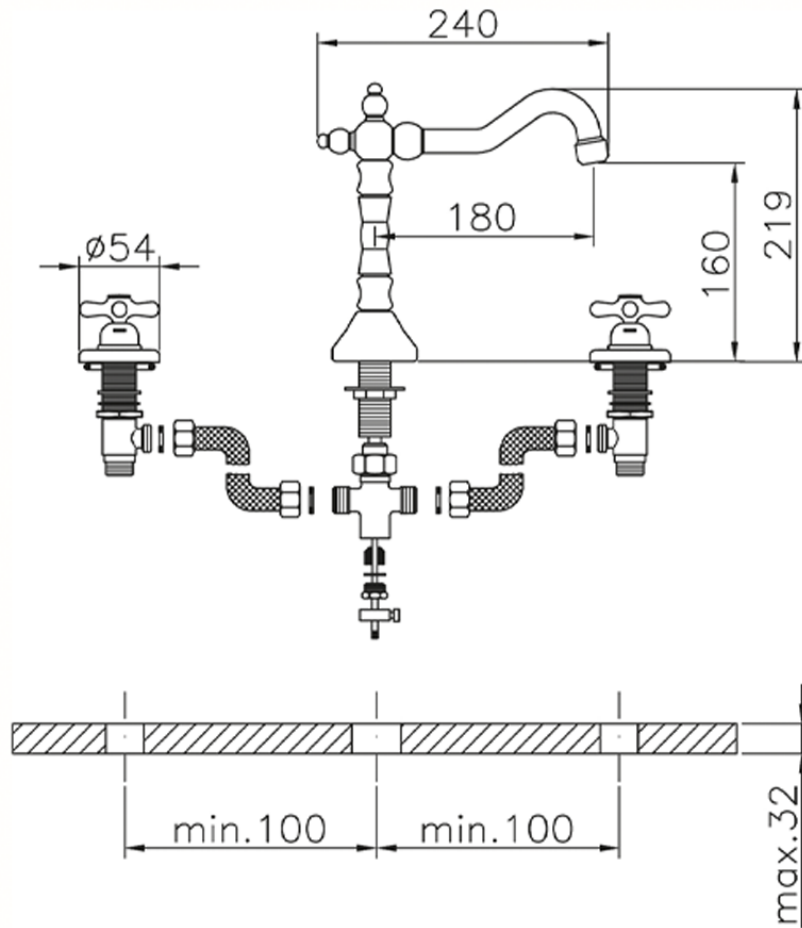

Miscelatore lavabo 3 fori CROISETTE_CS001060

CS001060

<https://huberitalia.com/miscelatore-lavabo-3-fori-croisette-cs001060>

2024-11-21