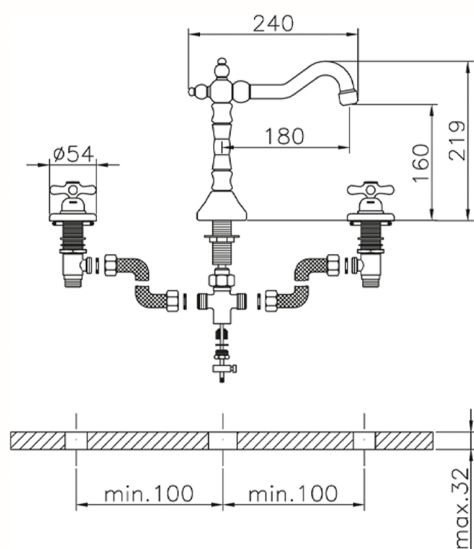

Miscelatore lavabo 3 fori CROISETTE_CS001060

MODELLO **CS001060**

Miscelatore lavabo 3 fori, con scarico automatico
1"1/4, bocca girevole

FINITURE DISPONIBILI

21 21 Cromo

27 27 Vecchio Bronzo

2G 2G Oro Antico

2W 2W Oro Spazzolato

CARATTERISTICHE

2024-11-21