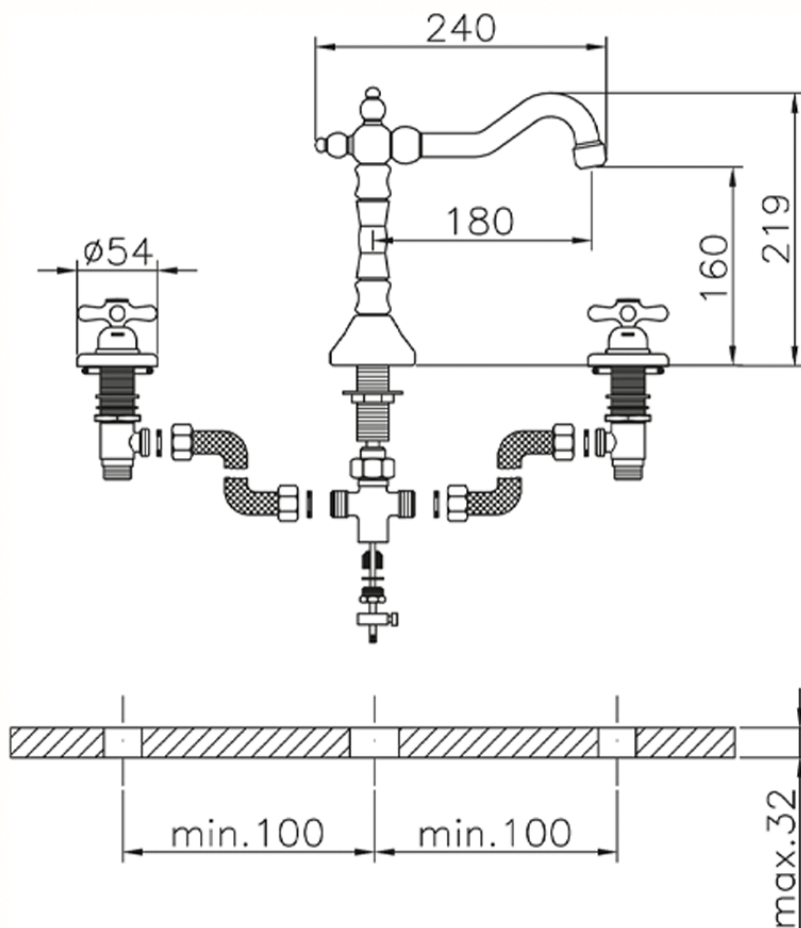

## Miscelatore lavabo 3 fori CROISETTE\_CS001060

CS001060

<https://huberitalia.com/miscelatore-lavabo-3-fori-croisette-cs001060>

2024-11-21