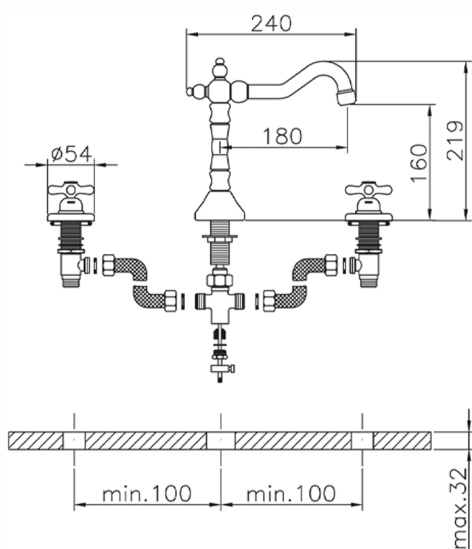

CARATTERISTICHE

2024-11-21