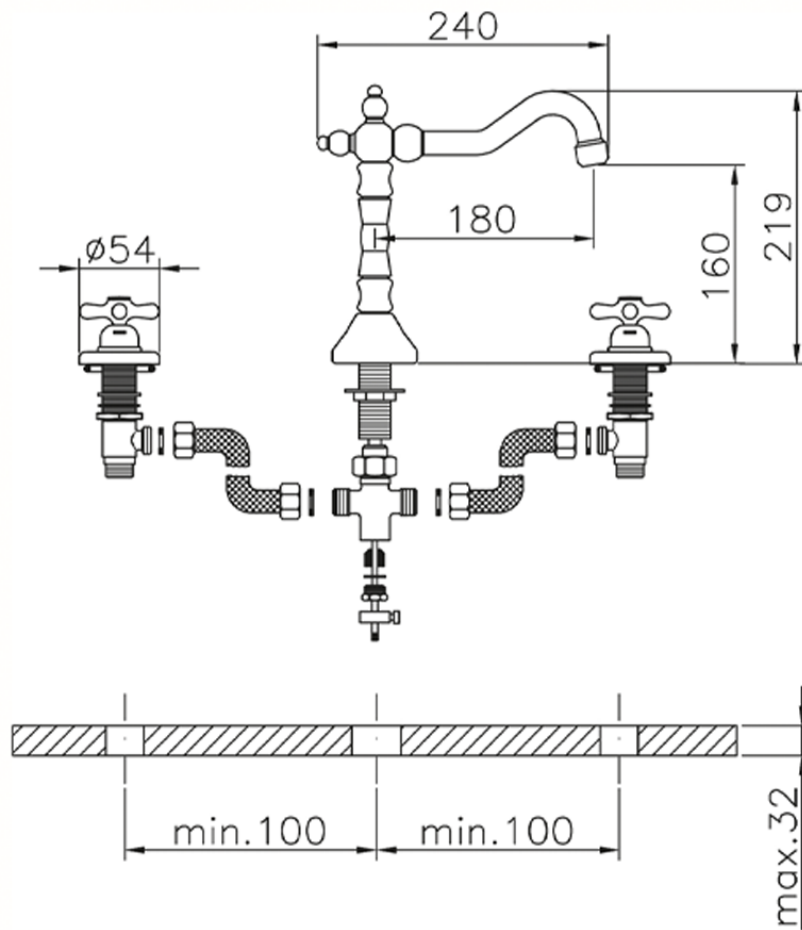

Miscelatore lavabo 3 fori CROISETTE_CS001060

CS001060

<https://huberitalia.com/miscelatore-lavabo-3-fori-croisette-cs001060>

2024-11-21