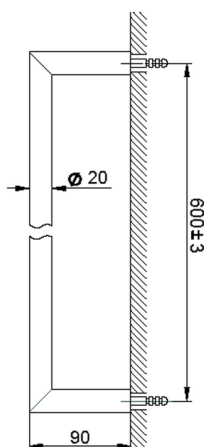

Porta salviette ACCESSORI BAGNO_SI090102

MODELLO **SI090102**

Porta salviette

FINITURE DISPONIBILI

-  **21** 21 Cromo
-  **2B** 2B Nichel Lucido
-  **2F** 2F Nichel Spazzolato
-  **2P** 2P Oro Rosa
-  **2Q** 2Q Black Titanium
-  **40** 40 Nero Opaco
-  **4Q** 4Q Bianco Opaco

CARATTERISTICHE

Porta salviette ACCESSORI BAGNO_SI090102

SI090102

<https://www.huberitalia.com/porta-salviette-accessori-bagno-si090102>

2024-12-22