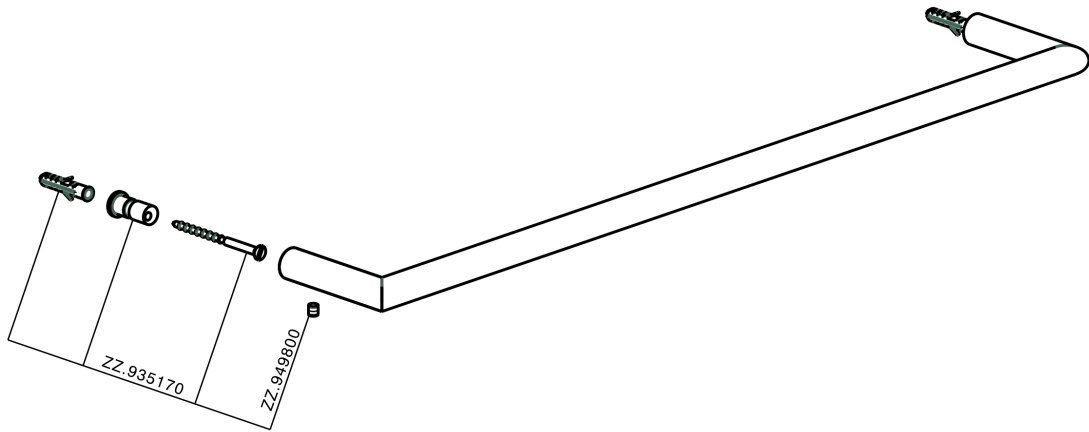

Porta salviette ACCESSORI BAGNO_SI090102

MODELLO **SI090102**

Porta salviette

FINITURE DISPONIBILI

-  **21** 21 Cromo
-  **2B** 2B Nichel Lucido
-  **2F** 2F Nichel Spazzolato
-  **2P** 2P Oro Rosa
-  **2Q** 2Q Black Titanium
-  **40** 40 Nero Opaco
-  **4Q** 4Q Bianco Opaco

CARATTERISTICHE

Porta salviette ACCESSORI BAGNO_SI090102

SI090102

<https://www.huberitalia.com/porta-salviette-accessori-bagno-si090102>

2024-12-22