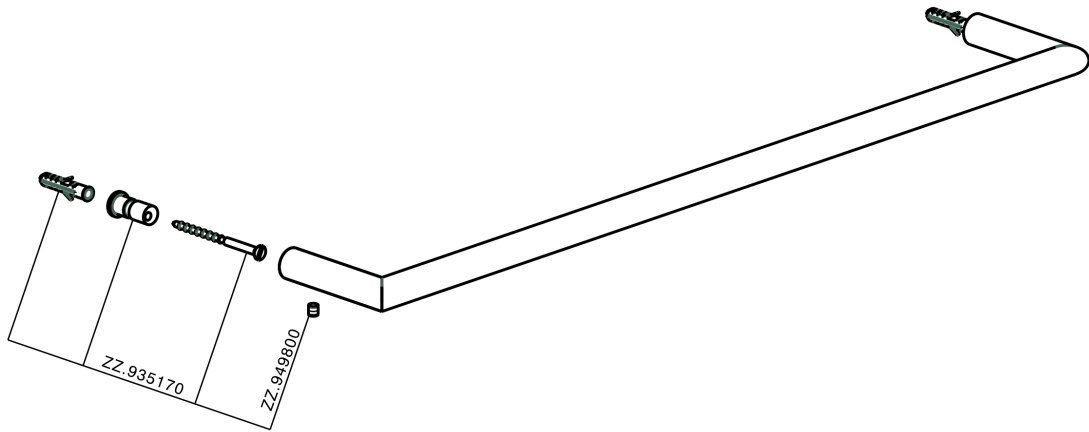

Porta salviette ACCESSORI BAGNO_SI090102

SI090102

<https://www.huberitalia.com/porta-salviette-accessori-bagno-si090102>

2024-12-22