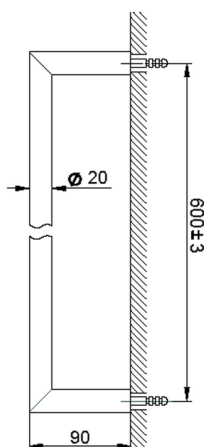

## Porta salviette ACCESSORI BAGNO\_SI090102

MODELLO **SI090102**

Porta salviette

FINITURE DISPONIBILI

-  **21** 21 Cromo
-  **2B** 2B Nichel Lucido
-  **2F** 2F Nichel Spazzolato
-  **2P** 2P Oro Rosa
-  **2Q** 2Q Black Titanium
-  **40** 40 Nero Opaco
-  **4Q** 4Q Bianco Opaco