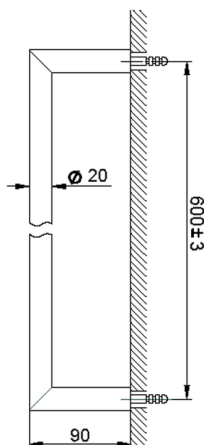

Porta salviette ACCESSORI BAGNO_SI090102

MODELLO **SI090102**

Porta salviette

FINITURE DISPONIBILI

-  **21** 21 Cromo
-  **2B** 2B Nichel Lucido
-  **2F** 2F Nichel Spazzolato
-  **2P** 2P Oro Rosa
-  **2Q** 2Q Black Titanium
-  **40** 40 Nero Opaco
-  **4Q** 4Q Bianco Opaco

CARATTERISTICHE

Porta salviette ACCESSORI BAGNO_SI090102

SI090102

<https://www.huberitalia.com/porta-salviette-accessori-bagno-si090102>

2024-12-22