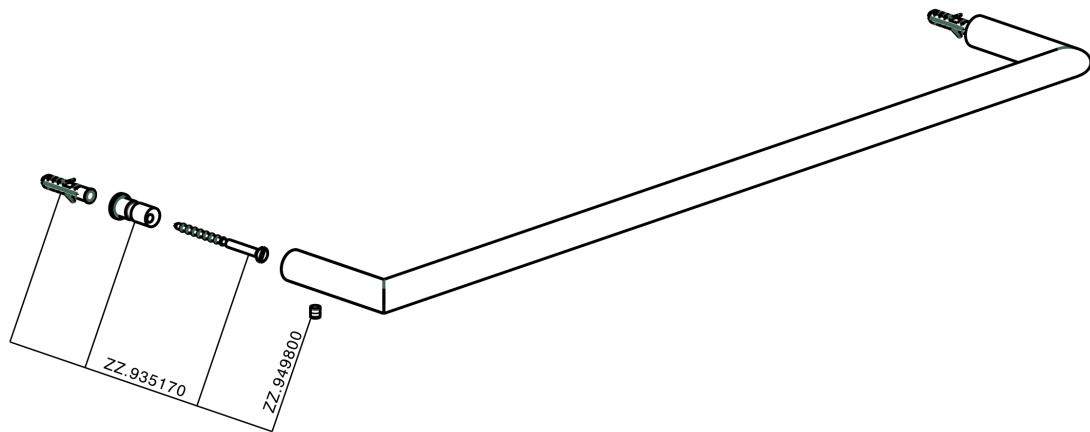

Porta salviette ACCESSORI BAGNO_SI090102

MODELLO **SI090102**

Porta salviette

FINITURE DISPONIBILI

-  **21** 21 Cromo
-  **2B** 2B Nichel Lucido
-  **2F** 2F Nichel Spazzolato
-  **2P** 2P Oro Rosa
-  **2Q** 2Q Black Titanium
-  **40** 40 Nero Opaco
-  **4Q** 4Q Bianco Opaco

CARATTERISTICHE

Porta salviette ACCESSORI BAGNO_SI090102

SI090102

<https://www.huberitalia.com/porta-salviette-accessori-bagno-si090102>

2024-12-22