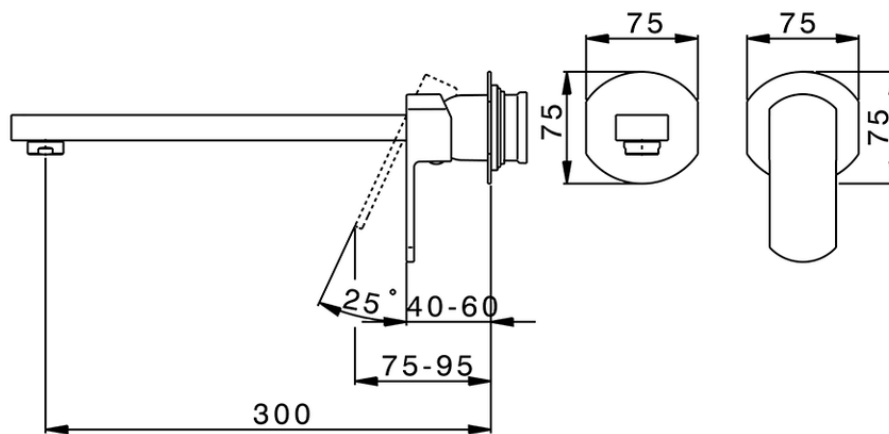

Parte esterna monocomando lavabo a parete DADO_DD005513

DD005513

<https://www.huberitalia.com/parte-esterna-monocomando-lavabo-a-parete-dado-dd005513>

Piastra/Plate/Plaque/Platte/Placa

2-3mm: XX 56-76

10mm: XX 48-68