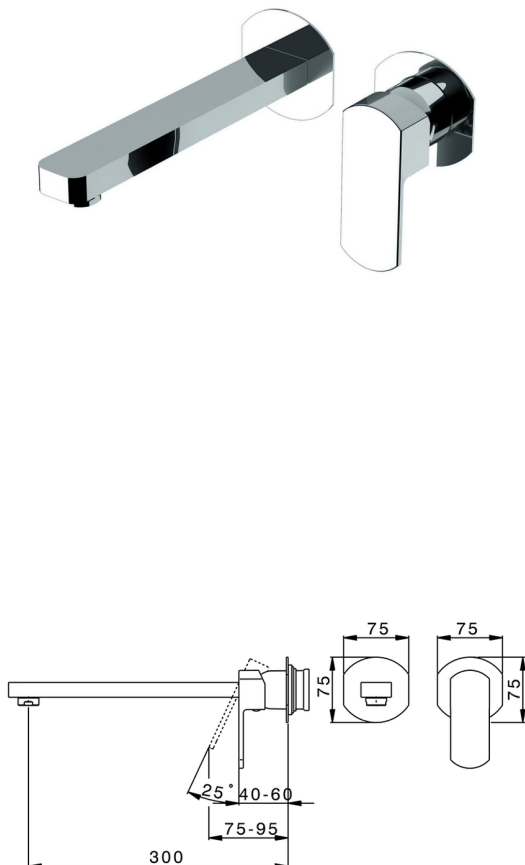

Parte esterna monocomando lavabo a parete DADO_DD005513

MODELLO **DD005513**

Parte esterna monocomando lavabo a parete, senza parte incasso, bocca L.300 mm, per art. Easy-Box ZB002450 e art. ZB025510

FINITURE DISPONIBILI

-  **21** 21 Cromo
-  **2B** 2B Nichel Lucido
-  **2F** 2F Nichel Spazzolato
-  **40** 40 Nero Opaco
-  **4Q** 4Q Bianco Opaco

CARATTERISTICHE

Installazione **Incasso**
 Parti Incasso necessarie **ZB002450**

Parte incasso monocomando lavabo a parete Easy-Box INCASSO_ZB002450

MODELLO **ZB002450**

Parte incasso monocomando lavabo a parete Easy-Box, con scatola di protezione, senza parte esterna

FINITURE DISPONIBILI

CARATTERISTICHE

Incasso **1**
 Ricambio Cartuccia **ZZ95409000**
Cartuccia Monocomando 35 mm

Piastra/Plate/Plaque/Platte/Placa

2-3mm: XX 56-76

10mm: XX 48-68

EcoStop

Con il Dispositivo EcoStop l'apertura dell'acqua avviene con un punto duro al 50% circa della portata. Un fermo a metà apertura, da vincere con una leggera forza solo e soltanto quando ci sia una reale necessità di richiesta d'acqua alla massima portata. Ciò permette di consumare fino al 50% in meno di acqua.