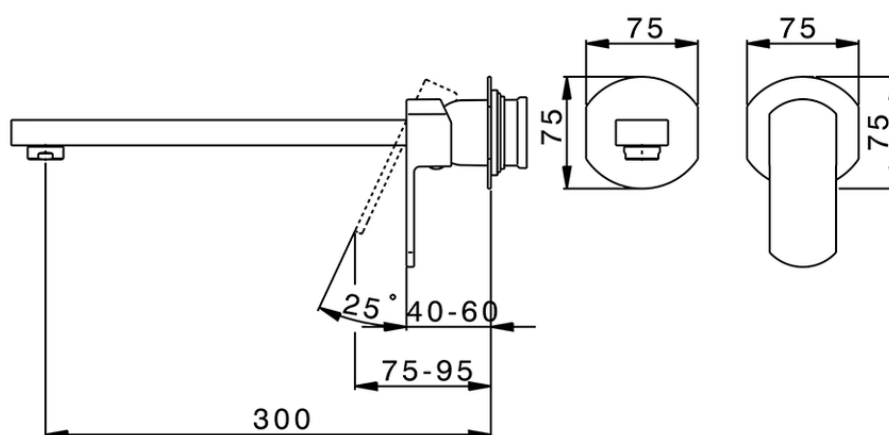

## Parte esterna monocomando lavabo a parete DADO\_DD005513

DD005513

<https://www.huberitalia.com/parte-esterna-monocomando-lavabo-a-parete-dado-dd005513>

Piastra/Plate/Plaque/Platte/Placa

2-3mm: XX 56-76

10mm: XX 48-68