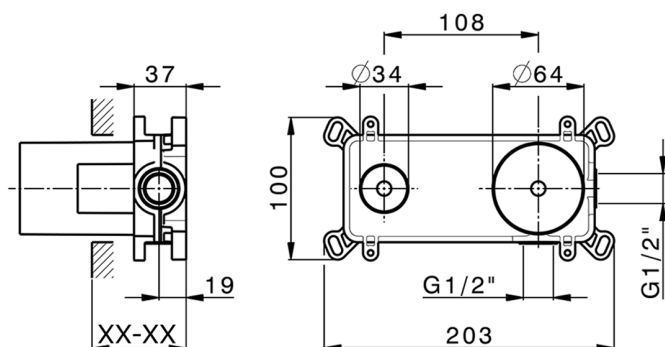

Parte esterna monocomando lavabo a parete DADO_DD005513

MODELLO **DD005513**

Parte esterna monocomando lavabo a parete, senza parte incasso, bocca L.300 mm, per art. Easy-Box ZB002450 e art. ZB025510

FINITURE DISPONIBILI

Parte incasso monocomando lavabo a parete Easy-Box INCASSO_ZB002450

MODELLO **ZB002450**

Parte incasso monocomando lavabo a parete Easy-Box, con scatola di protezione, senza parte esterna

FINITURE DISPONIBILI

 **04** 04 Senza Finitura

CARATTERISTICHE

Incasso **1**

Ricambio Cartuccia **ZZ95409000**

Cartuccia Monocomando 35 mm

Piastra/Plate/Plaque/Platte/Placa

2-3mm: XX 56-76

10mm: XX 48-68