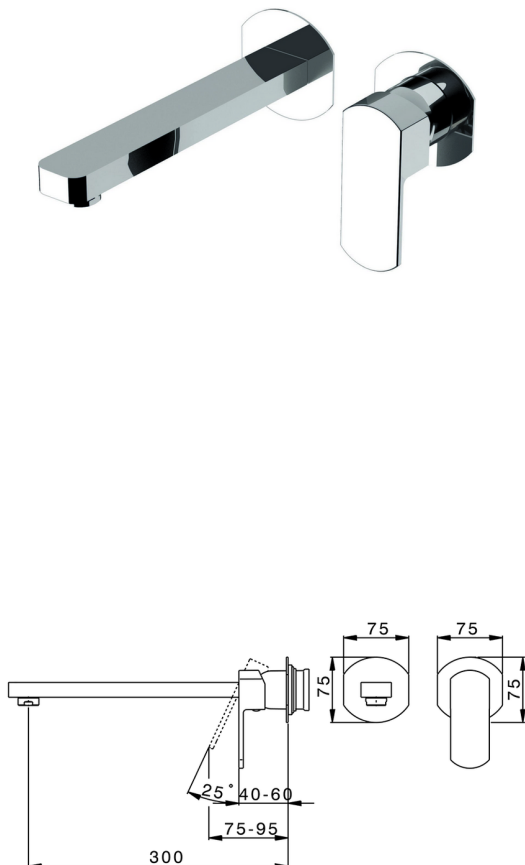

Parte esterna monocomando lavabo a parete DADO_DD005513

MODELLO **DD005513**

Parte esterna monocomando lavabo a parete, senza parte incasso, bocca L.300 mm, per art. Easy-Box ZB002450 e art. ZB025510

FINITURE DISPONIBILI

-  **21** 21 Cromo
-  **2B** 2B Nichel Lucido
-  **2F** 2F Nichel Spazzolato
-  **40** 40 Nero Opaco
-  **4Q** 4Q Bianco Opaco

CARATTERISTICHE

Installazione **Incasso**
 Parti Incasso necessarie **ZB002450**

Parte incasso monocomando lavabo a parete Easy-Box INCASSO_ZB002450

MODELLO **ZB002450**

Parte incasso monocomando lavabo a parete Easy-Box, con scatola di protezione, senza parte esterna

FINITURE DISPONIBILI

 **04** 04 Senza Finitura

CARATTERISTICHE

Incasso **1**

Ricambio Cartuccia **ZZ95409000**

Cartuccia Monocomando 35 mm

Piastra/Plate/Plaque/Platte/Placa

2-3mm: XX 56-76

10mm: XX 48-68