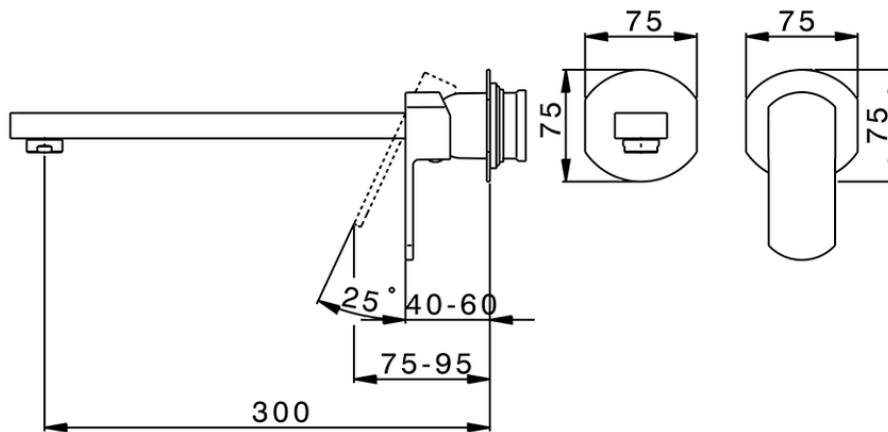

Parte esterna monocomando lavabo a parete DADO_DD005513

DD005513

<https://www.huberitalia.com/parte-esterna-monocomando-lavabo-a-parete-dado-dd005513>

Piastra/Plate/Plaque/Platte/Placa

2-3mm: XX 56-76

10mm: XX 48-68