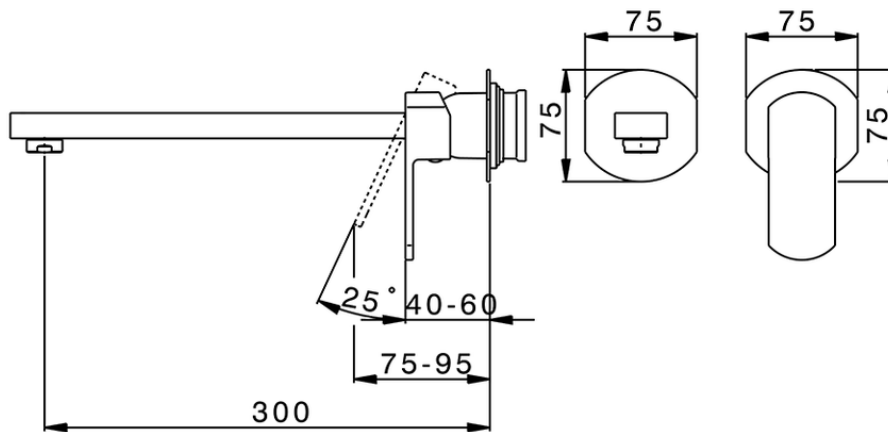

## Parte esterna monocomando lavabo a parete DADO\_DD005513

DD005513

<https://www.huberitalia.com/parte-esterna-monocomando-lavabo-a-parete-dado-dd005513>

Piastra/Plate/Plaque/Platte/Placa

2-3mm: XX 56-76

10mm: XX 48-68