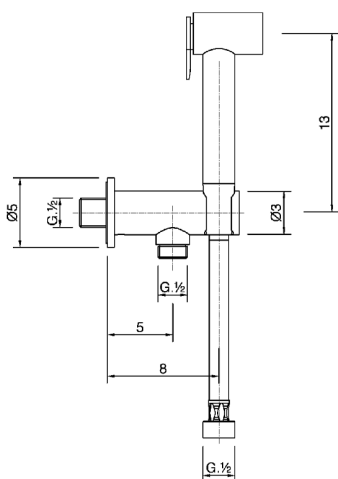

Set doccetta igienica completo IDROSCOPINI_TT007910

MODELLO **TT007910**

Set doccetta igienica completo, supporto murale con valvola di sicurezza, doccetta igienica, flex PVC 120 cm

FINITURE DISPONIBILI

CARATTERISTICHE

Doccetta igienica

Doccetta Igienica

Doccetta igienica multiforo, per la cura dell'igiene personale.

2025-01-09