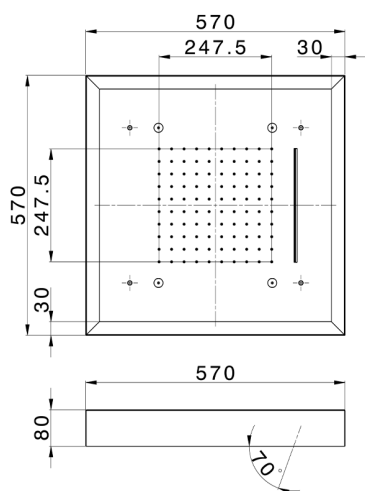

Soffione a soffitto con cromoterapia 570x570 mm ZEN_ZS1C0165

MODELLO **ZS1C0165**

Soffione a soffitto con cromoterapia 570x570 mm, con carter esterno bianco, funzioni pioggia, nebulizzazione, funzioni cascata, cromoterapia, con pulsantiera ad incasso, acciaio inox AISI 304