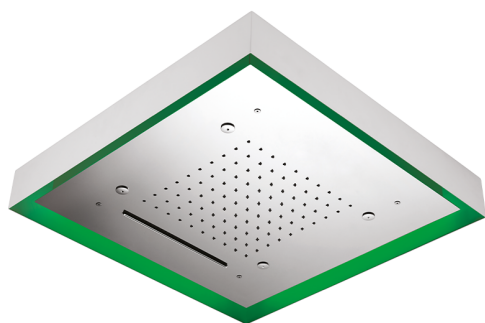

Soffione a soffitto con cromoterapia 570x570 mm ZEN_ZS1C0165

MODELLO **ZS1C0165**

Soffione a soffitto con cromoterapia 570x570 mm, con carter esterno bianco, funzioni pioggia, nebulizzazione, funzioni cascata, cromoterapia, con pulsantiera ad incasso, acciaio inox AISI 304

FINITURE DISPONIBILI

40 40 Nero Opaco

4Q 4Q Bianco Opaco

D1 D1 Inox Spazzolato

D2 D2 Inox Lucido

CARATTERISTICHE

2024-10-22