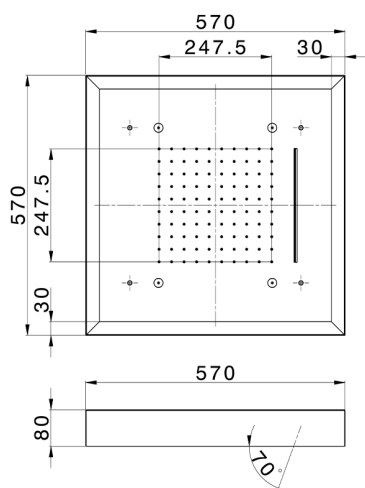

Soffione a soffitto con cromoterapia 570x570 mm ZEN_ZS1C0165

MODELLO **ZS1C0165**

Soffione a soffitto con cromoterapia 570x570 mm, con carter esterno bianco, funzioni pioggia, nebulizzazione, funzioni cascata, cromoterapia, con pulsantiera ad incasso, acciaio inox AISI 304