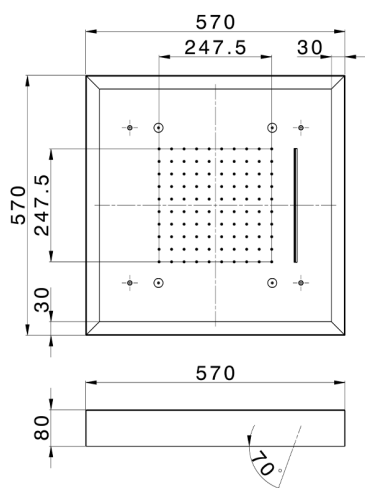

## Soffione a soffitto con cromoterapia 570x570 mm ZEN\_ZS1C0165

MODELLO **ZS1C0165**

Soffione a soffitto con cromoterapia 570x570 mm, con carter esterno bianco, funzioni pioggia, nebulizzazione, funzioni cascata, cromoterapia, con pulsantiera ad incasso, acciaio inox AISI 304