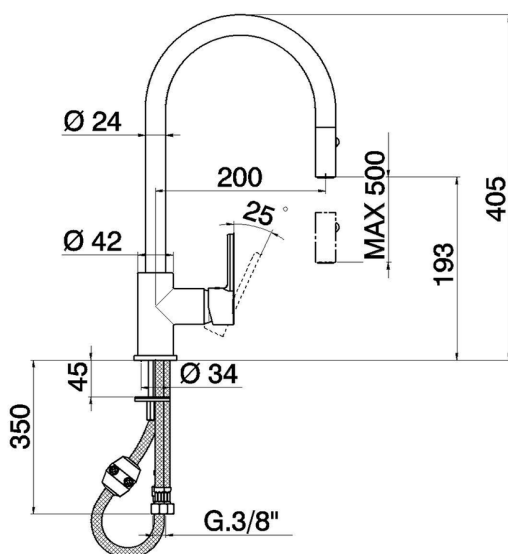

Miscelatore monocomando lavello ES docc.estraibile KITCHEN_H2000575

MODELLO **H2000575**

Miscelatore monocomando lavello ES
docc.estraibile,bocca girevole,doccetta 2 getti,flex
nylon 175 cm

FINITURE DISPONIBILI

CARATTERISTICHE

Ricambio Cartuccia **ZZ95409000**

Cartuccia Monocomando 35 mm

EcoStop

Con il Dispositivo EcoStop l'apertura dell'acqua avviene con un punto duro al 50% circa della portata. Un fermo a metà apertura, da vincere con una leggera forza solo e soltanto quando ci sia una reale necessità di richiesta d'acqua alla massima portata. Ciò permette di consumare fino al 50% in meno di acqua.

EnergySave

Con il dispositivo EnergySave, all'apertura con leva in posizione centrale il miscelatore eroga unicamente acqua fredda, evitando così l'inutile accensione della caldaia e il conseguente spreco di acqua calda, con il beneficio di un notevole risparmio energetico ed economico. La regolazione della temperatura avviene ruotando la leva verso sinistra, fino alla temperatura massima desiderata.