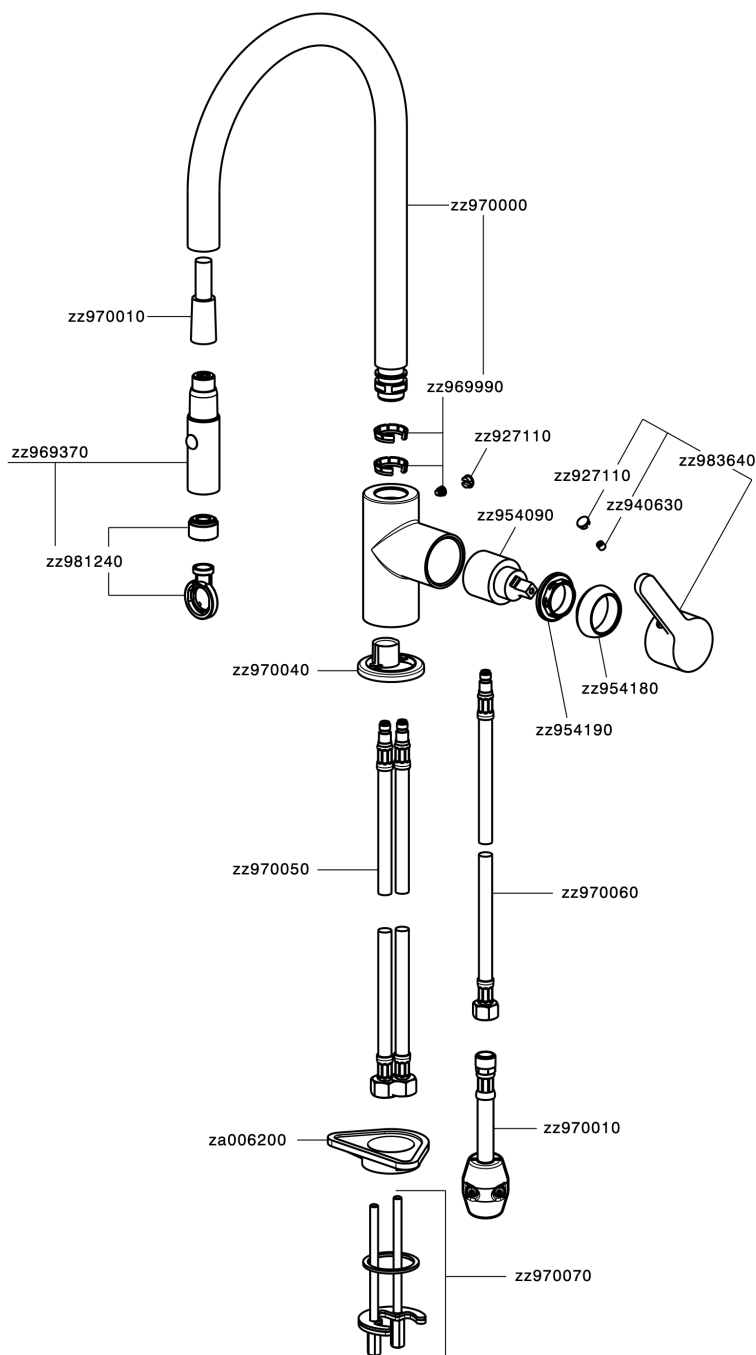

Miscelatore monocomando lavello ES docc.estraibile KITCHEN_H2000575

H2000575 <https://www.huberitalia.com/miscelatore-monocomando-lavello-es-docc-estraibile-kitchen-h2000575>

2025-01-21