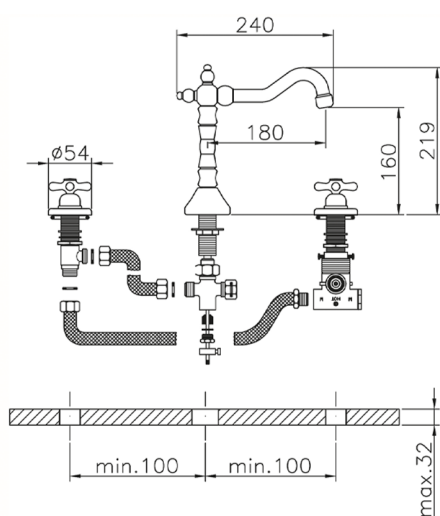

Miscelatore termostatico lavabo 3 fori CROISETTE_CST72010

MODELLO **CST72010**

Miscelatore termostatico lavabo 3 fori, con scarico automatico 1"1/4, bocca girevole, flex 1/2" F

FINITURE DISPONIBILI

-  **21** 21 Cromo
-  **27** 27 Vecchio Bronzo
-  **2G** 2G Oro Antico
-  **2W** 2W Oro Spazzolato

CARATTERISTICHE

Ricambio Cartuccia **24.04A.PP**

Cartuccia Termostatica Plus P 8X20

Termostatico

Il Termostatico Huber è il tuo personale gestore dell'acqua che ti aiuta a gestire e controllare acqua ed energia senza sprechi.