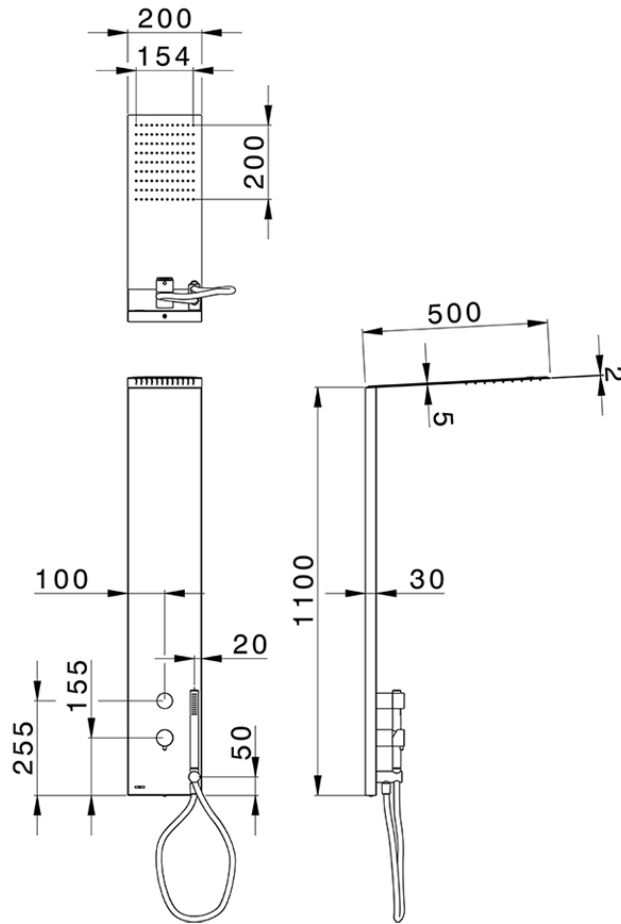

Pannello doccia monocomando 2 funzioni COLUMNS_ZS105030

ZS105030

<https://huberitalia.com/pannello-doccia-monocomando-2-funzioni-columns-zs105030>

2024-10-29