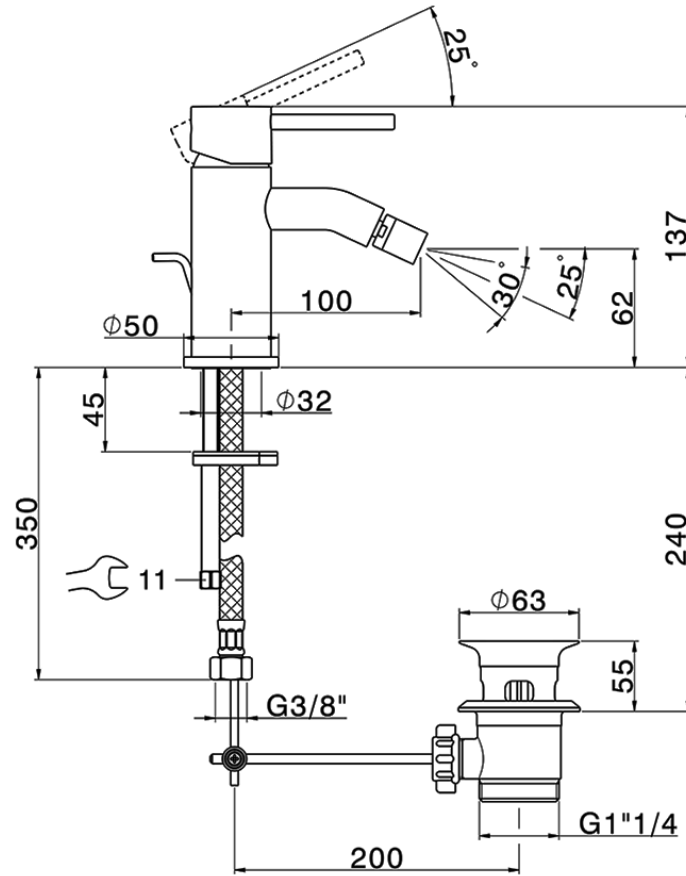

## Miscelatore monocomando bidet NUOVA KIRUNA\_K2000550

K2000550

<https://www.huberitalia.com/miscelatore-monocomando-bidet-nuova-kiruna-k2000550>

2024-12-22