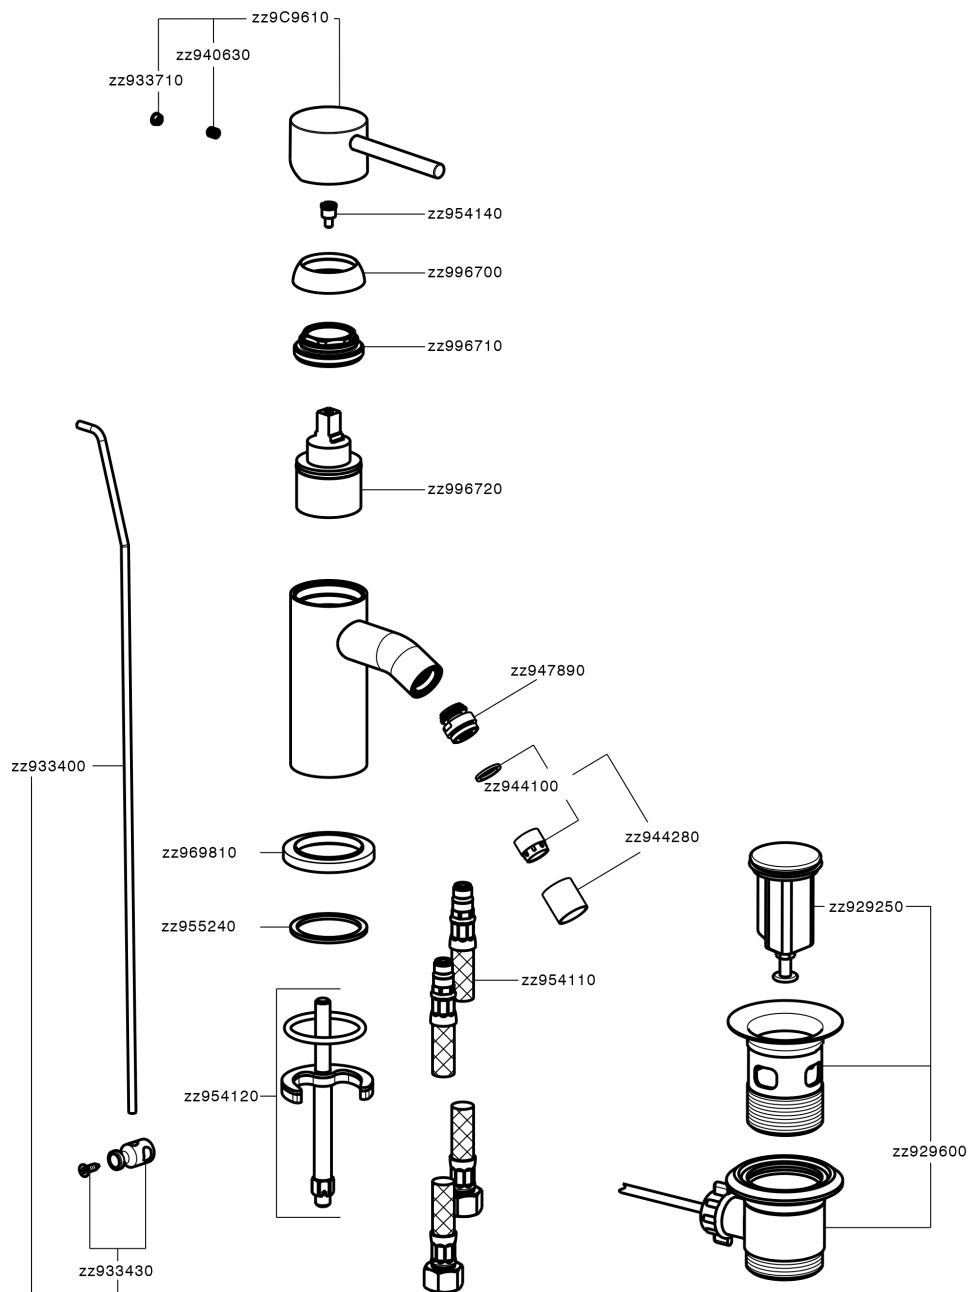

Miscelatore monocomando bidet NUOVA KIRUNA_K2000550

K2000550

<https://huberitalia.com/miscelatore-monocomando-bidet-nuova-kiruna-k2000550>

2024-12-04