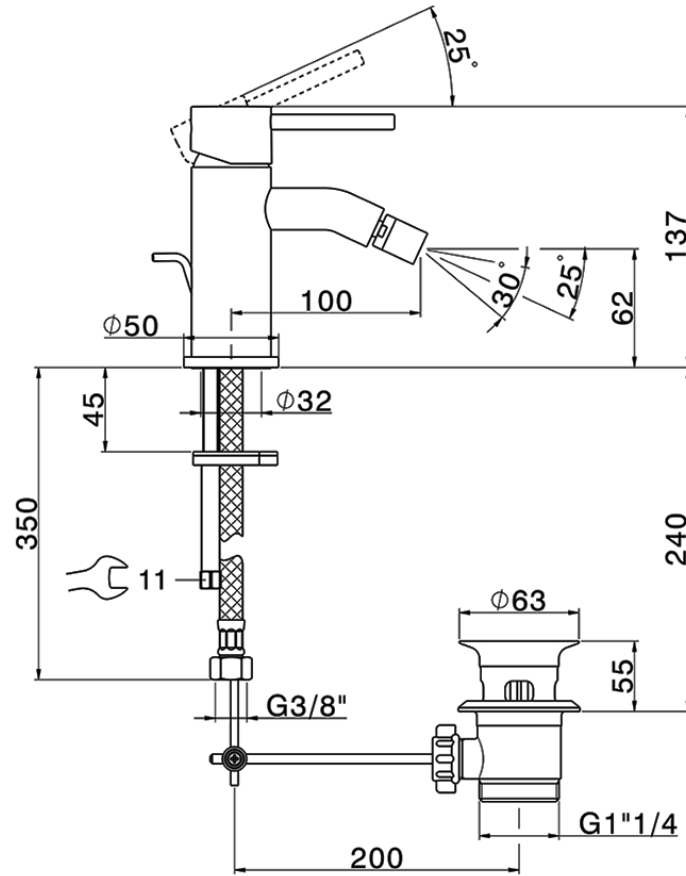

Miscelatore monocomando bidet NUOVA KIRUNA_K2000550

K2000550

<https://huberitalia.com/miscelatore-monocomando-bidet-nuova-kiruna-k2000550>

2024-12-04