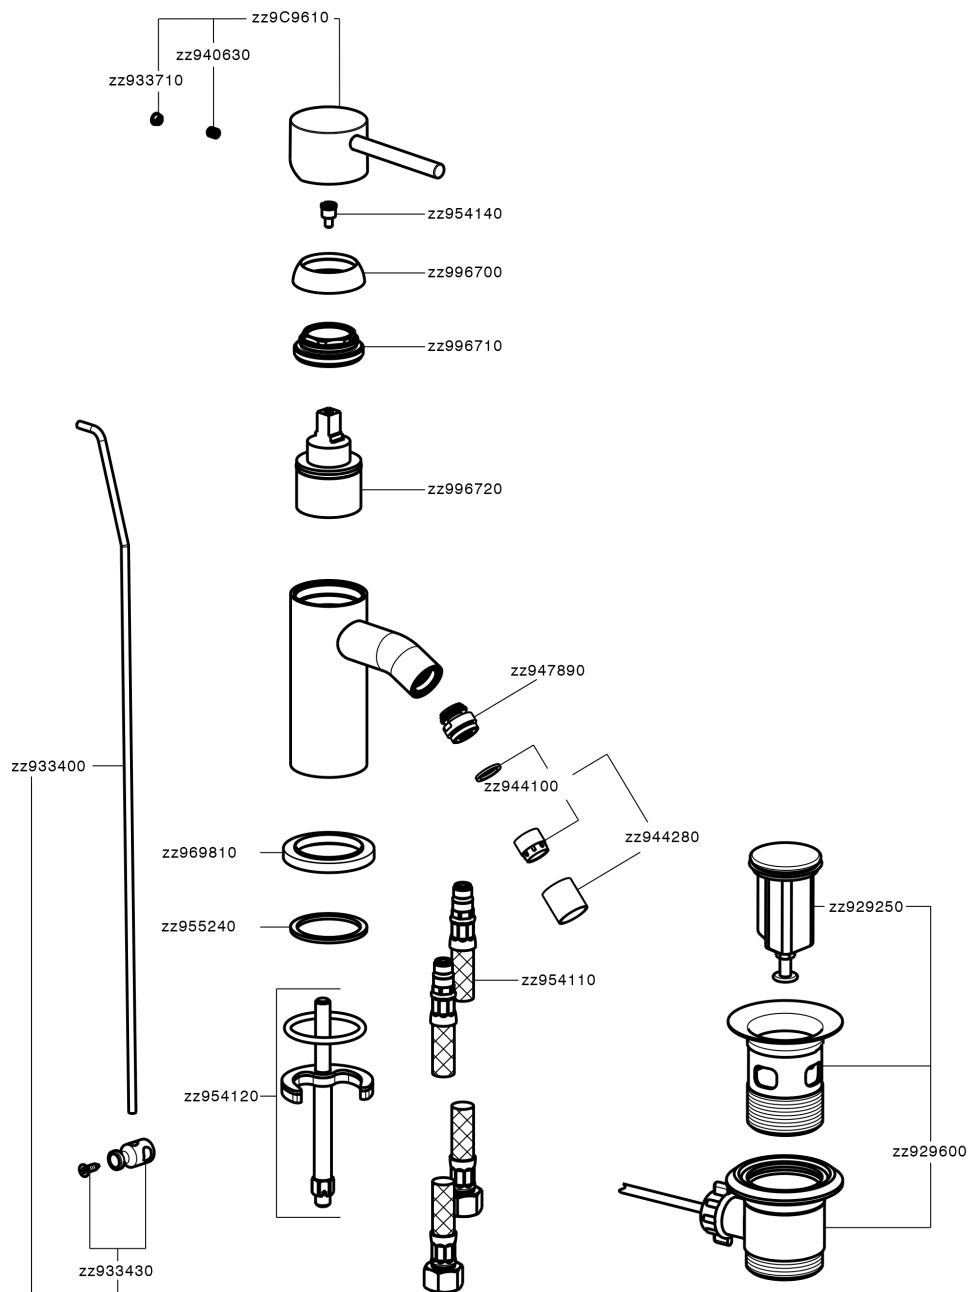

## Miscelatore monocomando bidet NUOVA KIRUNA\_K2000550

K2000550

<https://www.huberitalia.com/miscelatore-monocomando-bidet-nuova-kiruna-k2000550>

2024-12-22