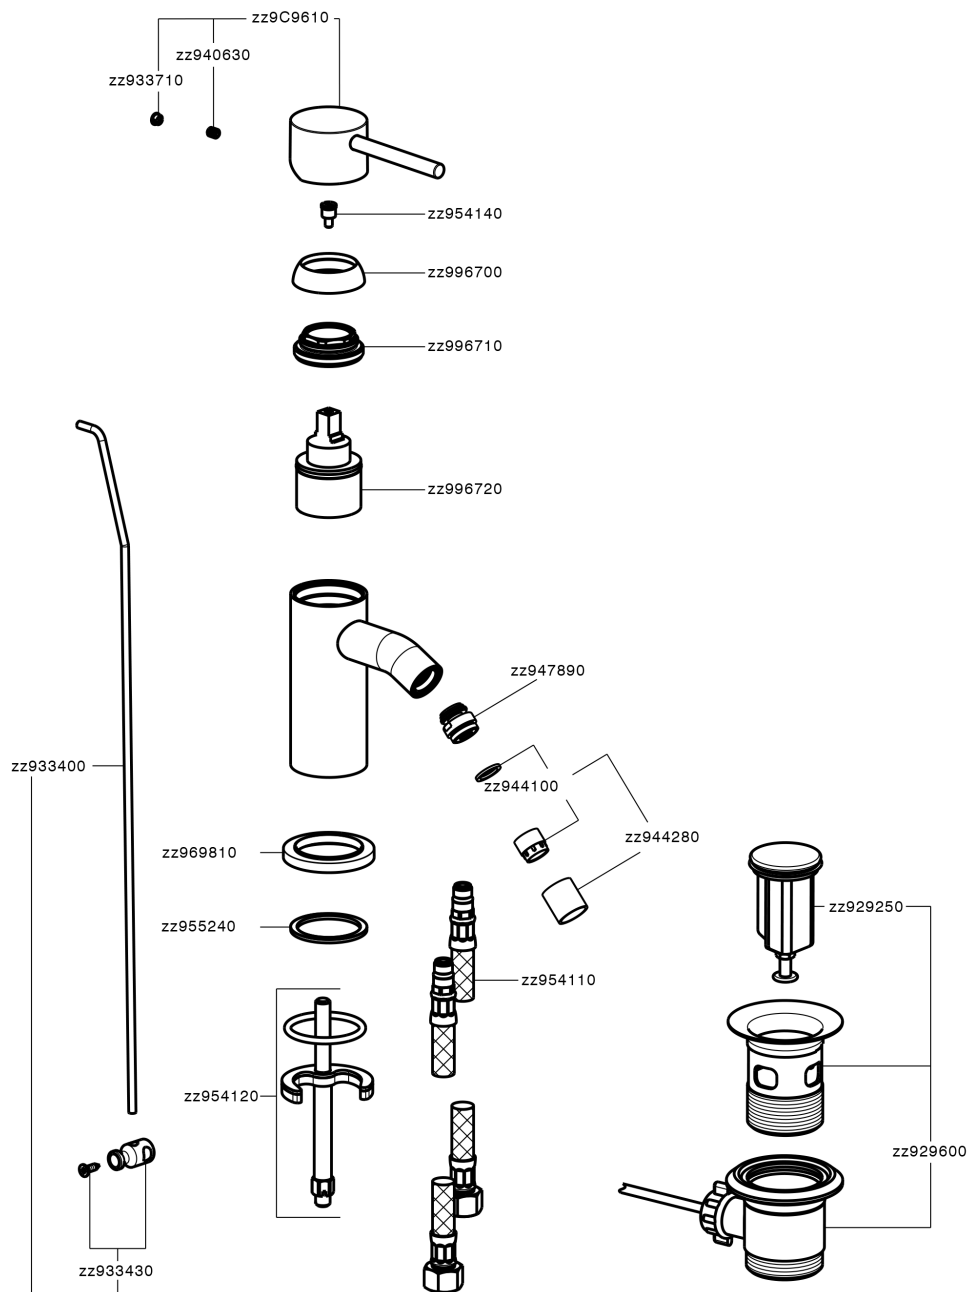

## Miscelatore monocomando bidet NUOVA KIRUNA\_K2000550

K2000550

<https://www.huberitalia.com/miscelatore-monocomando-bidet-nuova-kiruna-k2000550>

2025-01-31